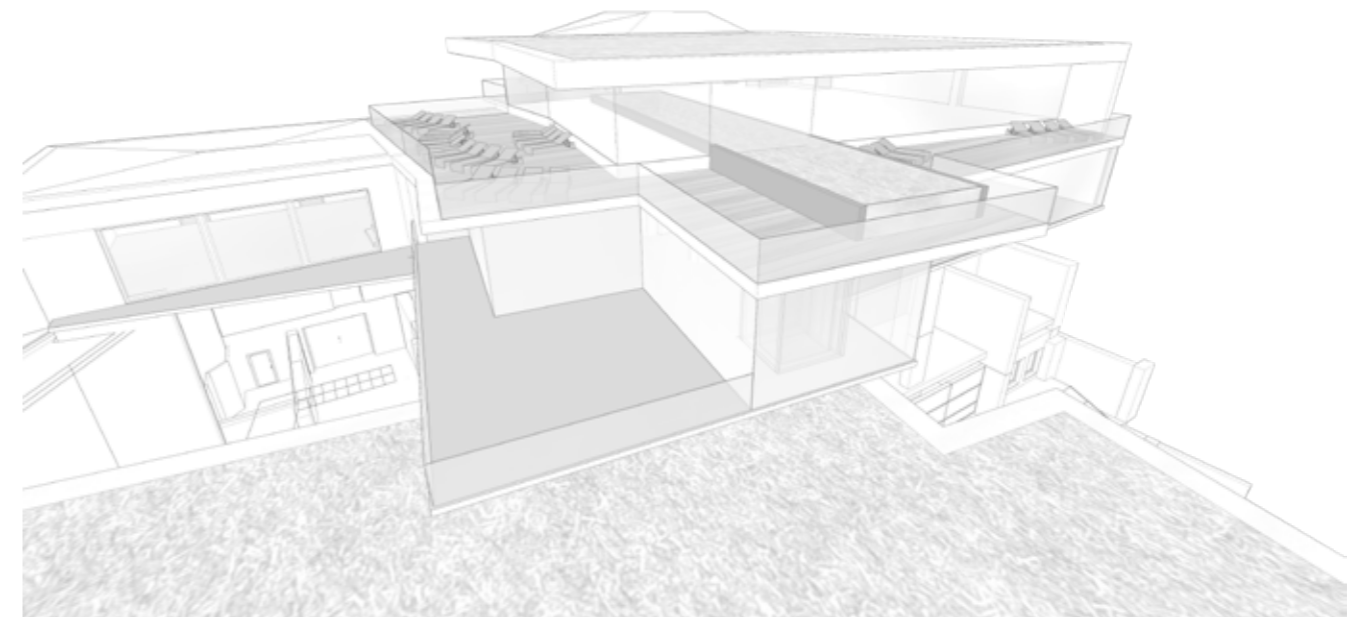

AM ANFANG STEHEN DIE GEDANKEN. DAS PROJEKT IM KOPE.

Gemeinsam bringen wir es zu Papier, verwandeln es in neue Konzepte.
Strich für Strich setzen wir Architektur in Szene. Facettenreich in ihren Varianten,
mit realistischem Blick in die Zukunft. Atmosphäre à la carte unter der Prämisse der Funktionalität.
Gemeinsam überschreiten wir Grenzen und schaffen neue Horizonte.

STIL ENTSPRINGT DER VORSTELLUNGSKRAFT