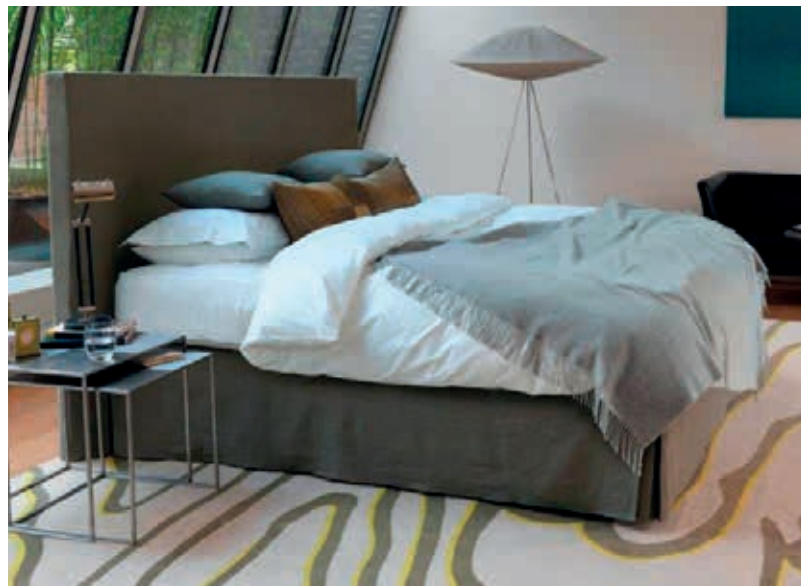

Unterbett Prestige 1-reihig	80 cm	90 cm	100 cm	130 cm	150 cm	160 cm	180 cm	200 cm	Federn bei 180 x 200 cm	Höhe
200 cm	€ 1.278	€ 1.332	€ 1.500	€ 2.100	€ 2.400	€ 2.550	€ 2.670	€ 3.000	1260	12, 17, 25, 31 cm
220 cm	€ 1.386	€ 1.452	€ 1.626	€ 2.280	€ 2.604	€ 2.772	€ 2.898	€ 3.258		12, 17, 25, 31 cm

Diwan Wool Prestige 1-reihig	80 cm	90 cm	100 cm	130 cm	150 cm	160 cm	180 cm	200 cm	Federn bei 180 x 200 cm	Höhe
200 cm	€ 1.404	€ 1.470	€ 1.650	€ 2.310	€ 2.640	€ 2.808	€ 2.940	€ 3.300	1260	12, 17, 25, 31 cm
220 cm	€ 1.524	€ 1.596	€ 1.788	€ 2.508	€ 2.868	€ 3.048	€ 3.186	€ 3.582		12, 17, 25, 31 cm