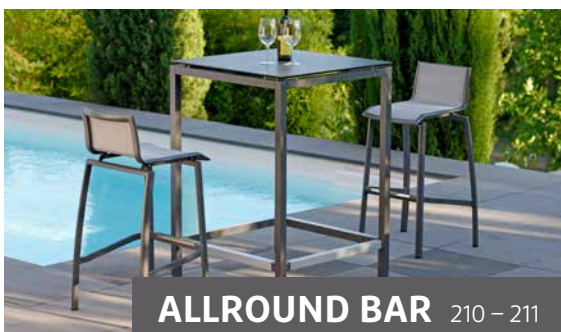

ROBIN 204 – 205