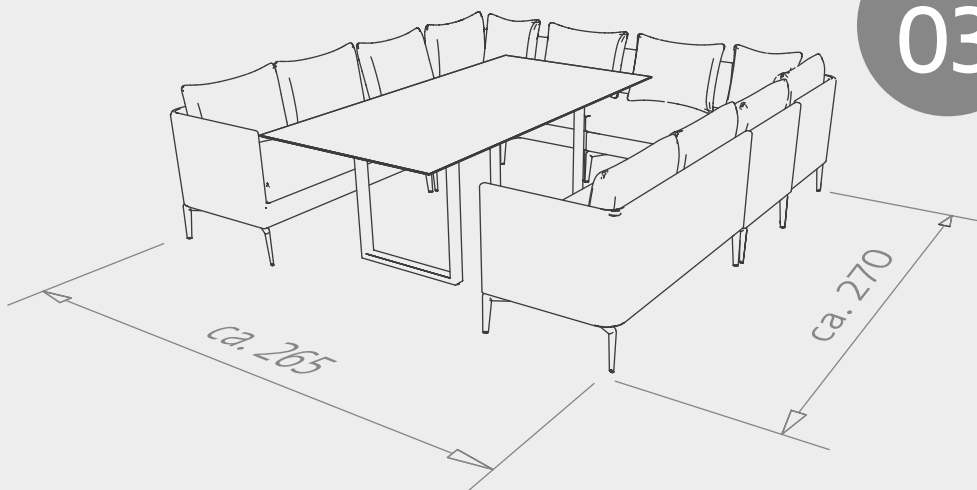

1 x Eckelement **949,00 €**

2 x Sessel **1.998,00 €**

1 x Tischsystem Interno
180 x 100 x 75 **1.195,00 €**

TOTAL 8.181,00 €

Beispiel

03

MARTA

Gestell Aluminium mit Outdoorstoff 100 % Polyacryl und PU-Beschichtung und schnell-trocknendem Schaumstoff