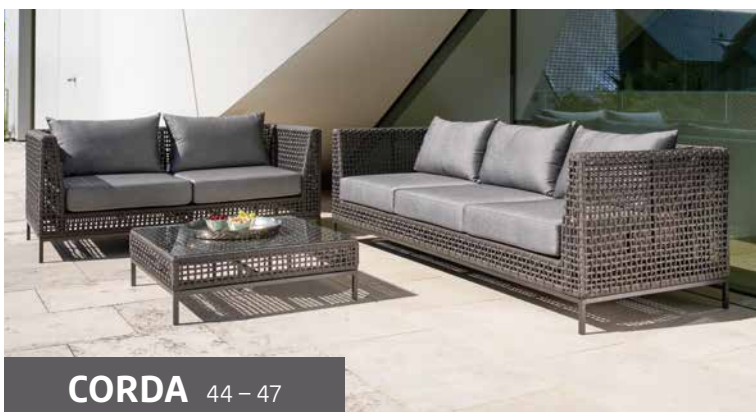

GRETA PLATIN 34 – 43

CORDA 44 – 47