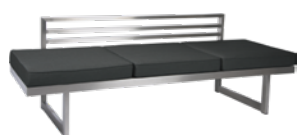

Seite 260

Seite 320

Seite 386

Seite 388

New Holly ist als Lounge, Liege, Bank und Doppelbett im Aluminiumsegment bereits sehr beliebt, nun erobert Sie auch den Edelstahlbereich. Als Bank kombiniert mit dem Sessel Mika bilden sie gemeinsam einen spannenden Materialmix.