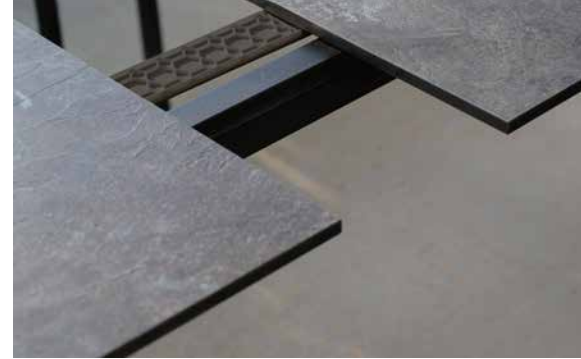

Kopfkulissen-
auszug mit
Einlegeplatte

AUSZIEHTISCH PENTA ALUMINIUM ODER EDELSTAHL

Fünfkantrohr 6 x 6 cm
Tischunterkante 66 cm

200 (250) x 100 x 75 cm

Die Verlängerung des Ausziehtisches erfolgt durch das Einlegen einer separaten Platte an der Stirnseite.

EXTRA EINLEGEPLATTE

Mit diesen Platten können Sie den Ausziehtisch optional um weitere 50 cm – auf 300 cm – verlängern.

Zement hell	No. 103465	399,00 €
Dark Marble	No. 103473	399,00 €
Metallic grau	No. 103469	399,00 €
Zement	No. 103457	399,00 €
Smoky	No. 103461	399,00 €
Slate	No. 103453	399,00 €
Slate stone	No. 103477	399,00 €

Gestell		ALUMINIUM				EDEL-STAHL
		schwarz matt	anthrazit	graphit	weiß	
Dekor	Zement hell	No. 432852 2.795,00 €	No. 432862 2.795,00 €	No. 432872 2.795,00 €	No. 432882 2.795,00 €	No. 432892 2.995,00 €
	Dark Marble	No. 432855 2.795,00 €	No. 432865 2.795,00 €	No. 432875 2.795,00 €	No. 432885 2.795,00 €	No. 432895 2.995,00 €
	Metallic grau	No. 432854 2.795,00 €	No. 432864 2.795,00 €	No. 432874 2.795,00 €	No. 432884 2.795,00 €	No. 432894 2.995,00 €
	Zement	No. 432851 2.795,00 €	No. 432861 2.795,00 €	No. 432871 2.795,00 €	No. 432881 2.795,00 €	No. 432891 2.995,00 €
	Smoky	No. 432853 2.795,00 €	No. 432863 2.795,00 €	No. 432873 2.795,00 €	No. 432883 2.795,00 €	No. 432893 2.995,00 €
	Slate	No. 432850 2.795,00 €	No. 432860 2.795,00 €	No. 432870 2.795,00 €	No. 432880 2.795,00 €	No. 432890 2.995,00 €
	Slate stone	No. 432856 2.795,00 €	No. 432866 2.795,00 €	No. 432876 2.795,00 €	No. 432886 2.795,00 €	No. 432896 2.995,00 €

NIVELLIERSYSTEM AM TISCHGESTELL – ANPASSUNG DURCH ANHEBEN

Durch das in den Tischbeinen integrierte Nivelliersystem können Bodenunebenheiten komfortabel ausgeglichen werden. Zum Aktivieren wird der Tisch an der Ecke – bis zum Erreichen der benötigten Ausgleichshöhe – angehoben. Durch Abstellen des Tischfußes ist der Nivelliergleiter automatisch arretiert. Dank der versenkbaren Systemrolle kann der Tisch beim Ausziehen komfortabel auf einer Rolle ausgezogen werden, die dann mit Hilfe des Nivelliersystems vollständig im Tischbein verschwindet. Sie ist dadurch nicht sichtbar und der Tisch erhält mehr Stabilität, da er nicht auf einer Rolle steht.