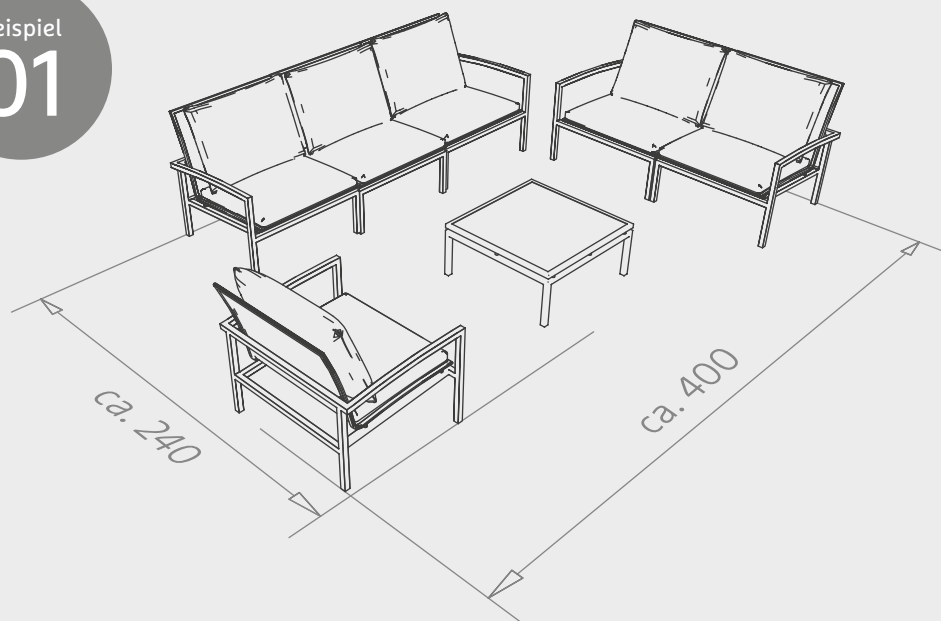

1 x Lounge-Sessel **529,00 €**

1 x Beistelltisch **389,00 €**

6 x Sitzkissen **654,00 €**

6 x Rückenkissen **654,00 €**

TOTAL 4.651,00 €

Beispiel

01

SKELBY