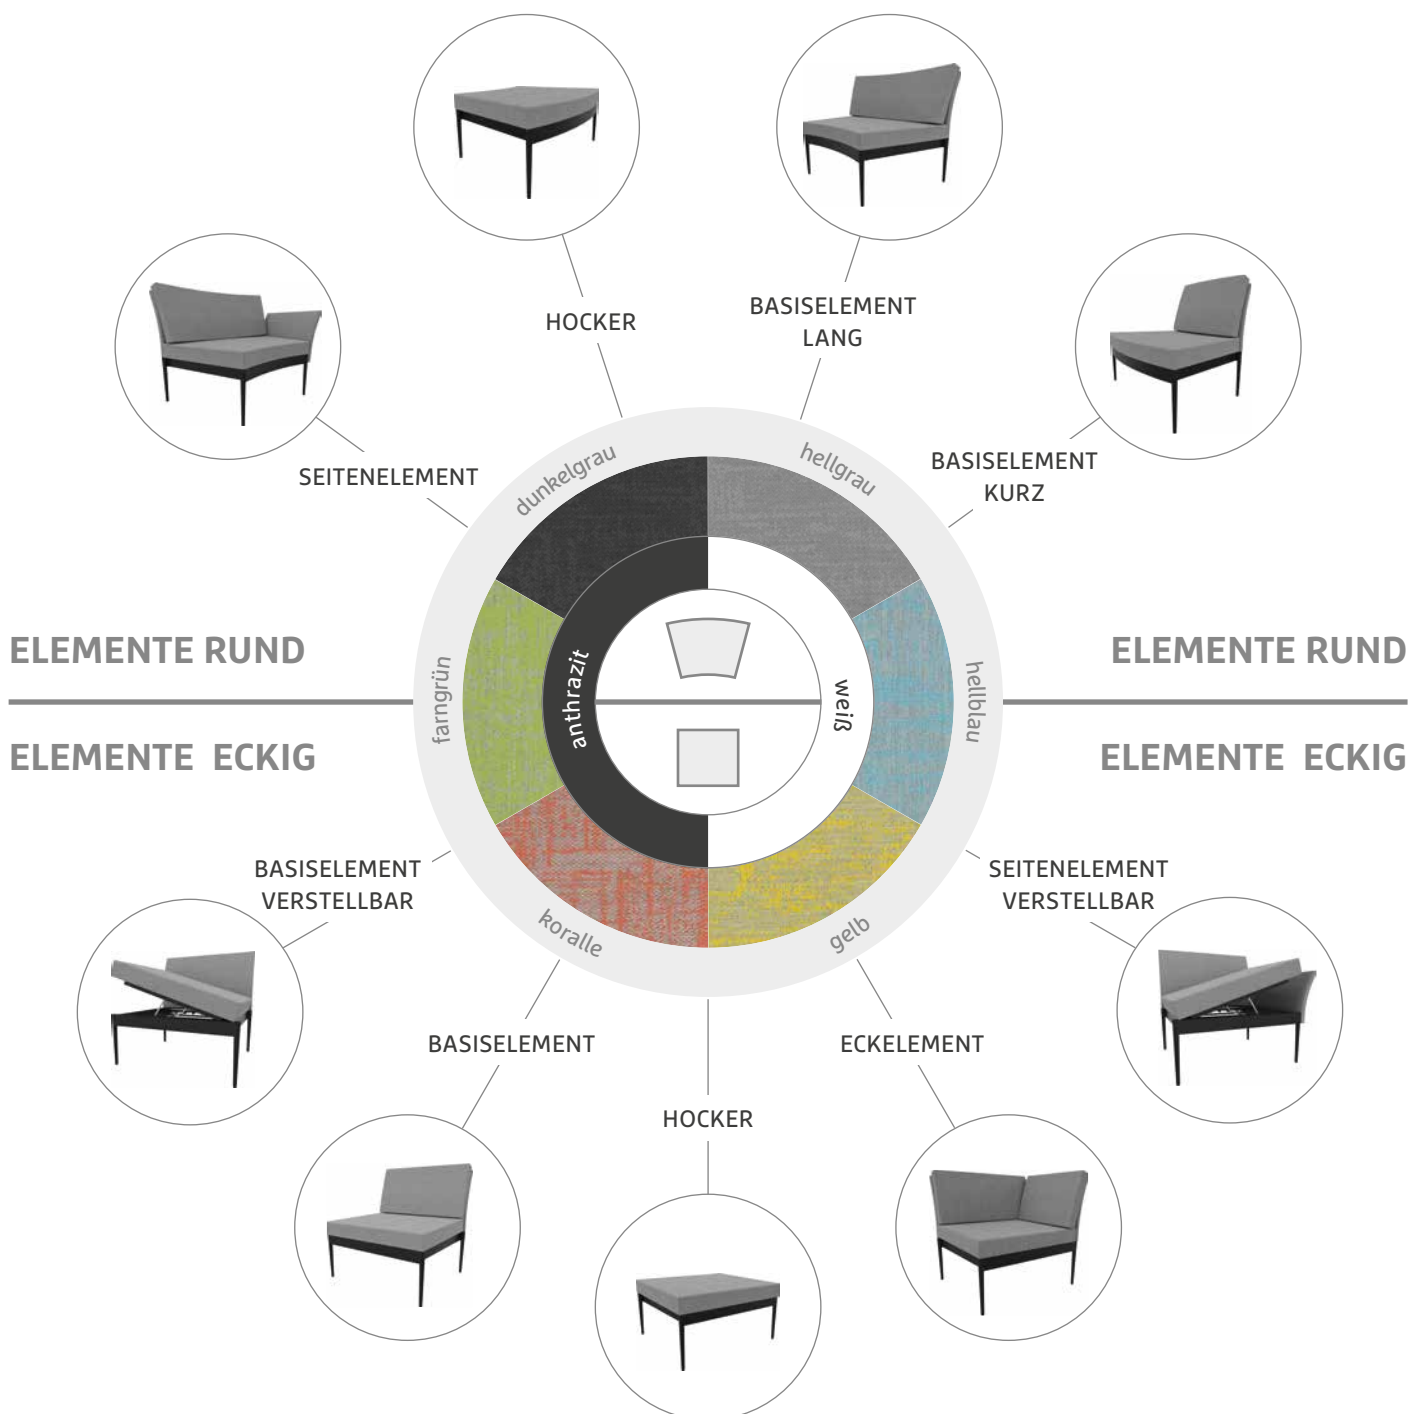

ILDIGO

WENIG ELEMENTE – VIELE MÖGLICHKEITEN

DESIGN: DOSER + ZIMPRICH

MATERIAL: ALUMINIUM – OUTDOORSTOFF (100 % POLYACRYL)
SCHNELLTROCKNENDER SCHAUMSTOFF

Seite 222

Seite 386

Seite 388

Mit nur drei Grundelementen und passenden Rücken bzw. Armeelementen können Sie sich Ihre individuelle Lounge zusammenstellen. Runde und eckige Elemente sind frei untereinander kombinierbar. In Kombination mit zwei Gestell- und sechs Polsterfarben bietet Ihnen Ildigo uneingeschränkte Gestaltungsmöglichkeiten.