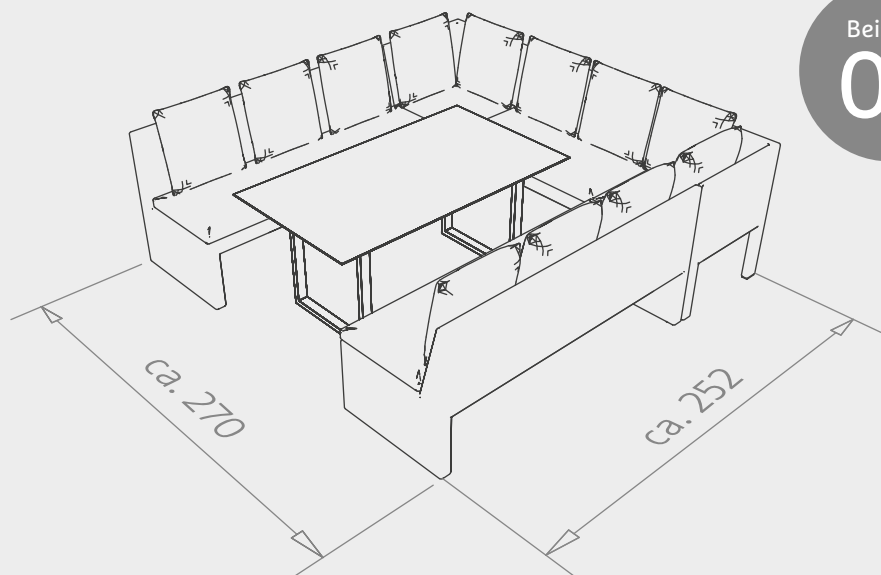

NOEL

Gestell Aluminium
mit Geflecht und
Kissen 100 % Polyacryl

2 x ECKelement **1.698,00 €**

2 x 3-Sitzer Bank **2.990,00 €**

1 x 2-Sitzer Bank **1.095,00 €**

1 x Kufentisch Edelstahl
200 x 100 x 73 **1.695,00 €**

TOTAL 7.478,00 €