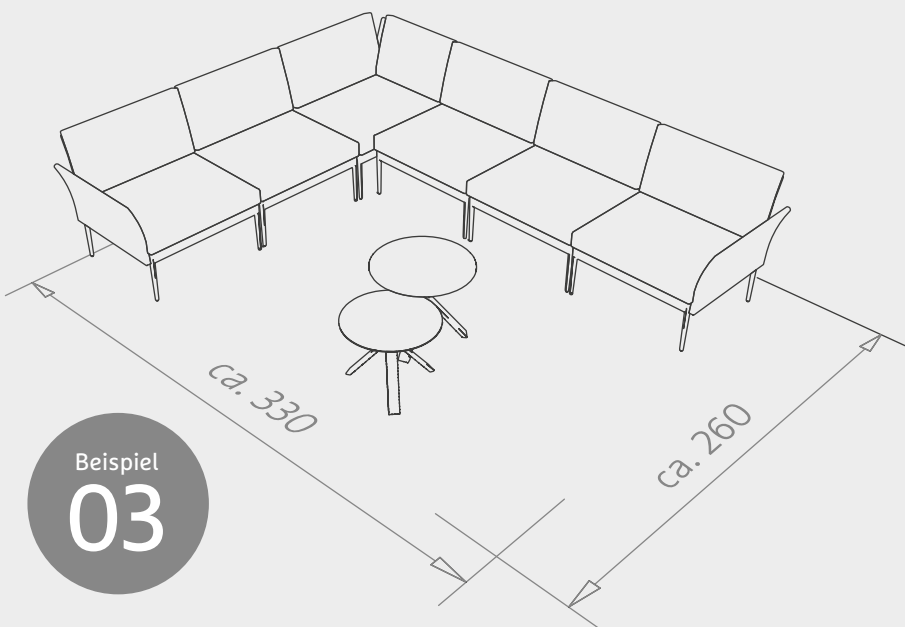

Beispiel

03

ILDIGO

Gestell Aluminium mit Outdoorstoff
100 % Polyacryl und schnelltrocknendem
Schaumstoff

2 x Seitenelement eckig	2.698,00 €
3 x Basiselement	3.585,00 €
1 x Eckelement	1.595,00 €
TOTAL	7.878,00 €

1 x Beistelltisch Freddie 55 x 43	329,00 €
1 x Beistelltisch Freddie 65 x 43	459,00 €
TOTAL	788,00 €