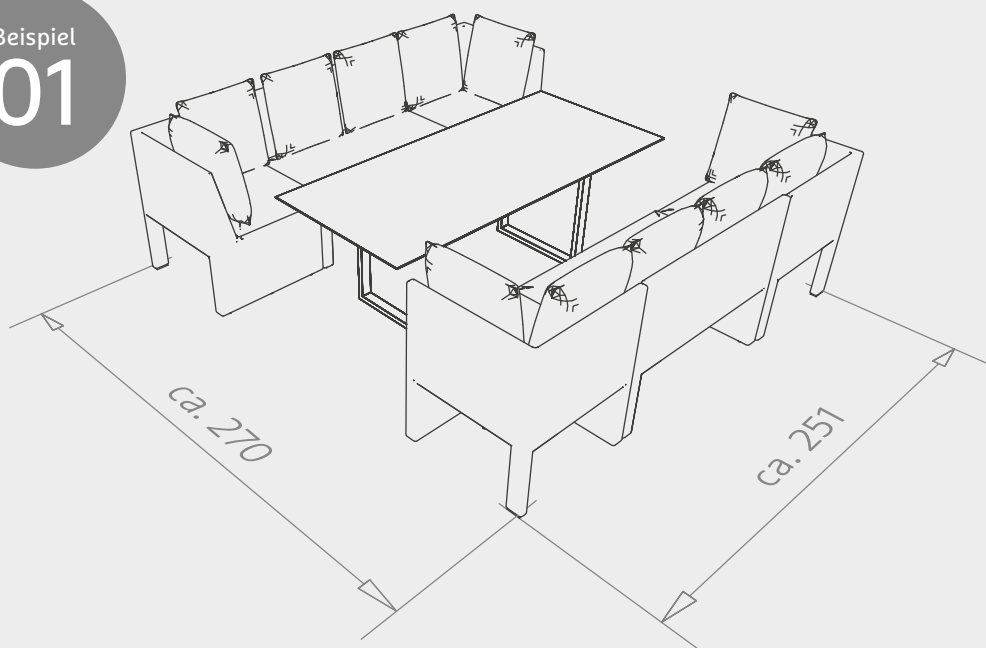

NOEL

KONZEPTIDEEN

Lassen Sie sich von den verschiedenen Konzeptideen inspirieren und begeistern.

NOEL

Gestell Aluminium
mit Geflecht und
Kissen 100 % Polyacryl

4 x ECKelement **3.396,00 €**

2 x 2-Sitzer Bank **2.190,00 €**

1 x Kufentisch Edelstahl
200 x 100 x 73 **1.695,00 €**

TOTAL 7.281,00 €

Beispiel

01