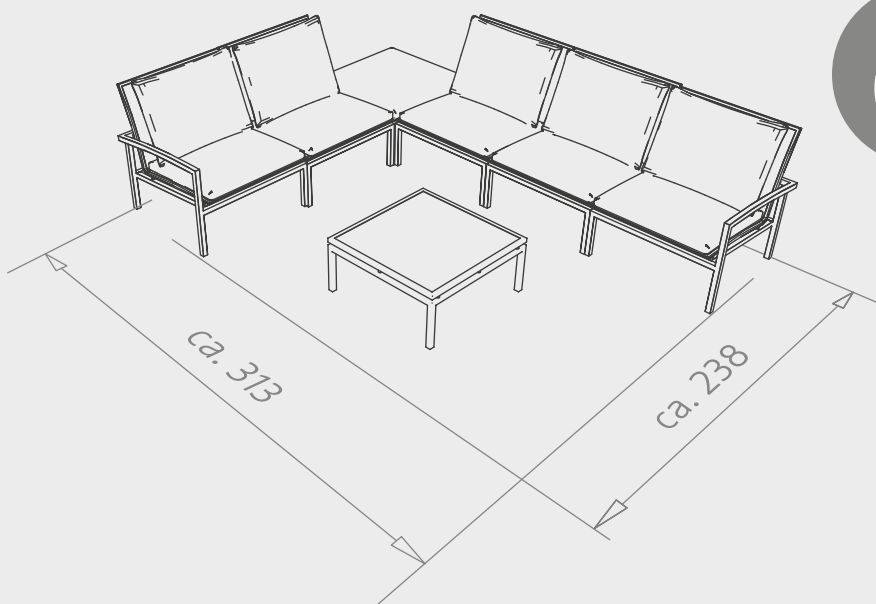

2 x Lounge-Sessel **1.058,00 €**

2 x Beistelltisch **778,00 €**

5 x Sitzkissen **545,00 €**

5 x Rückenkissen **545,00 €**

TOTAL 4.353,00 €

Beispiel

02

Beispiel