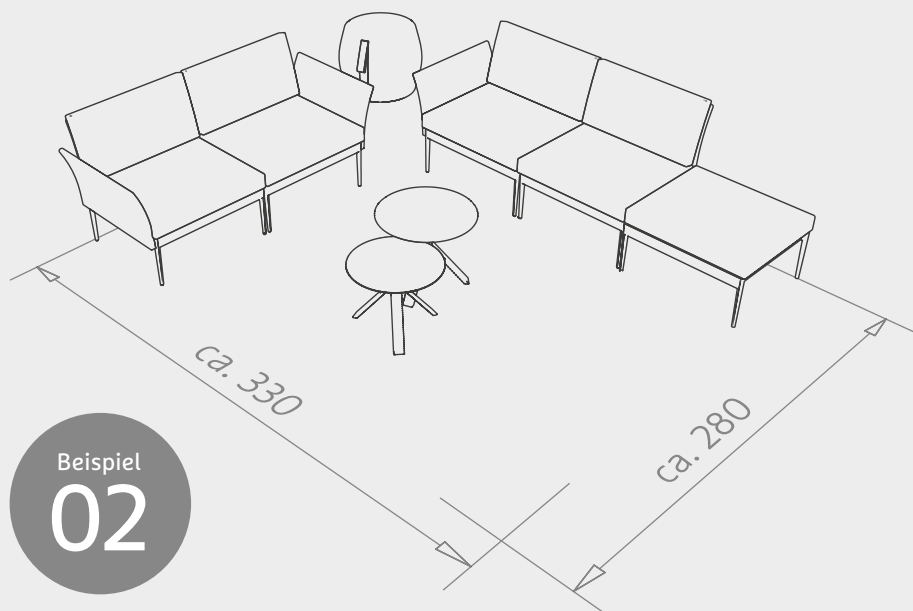

Beispiel

02

ILDIGO

Gestell Aluminium mit Outdoorstoff
100 % Polyacryl und schnelltrocknendem
Schaumstoff

3 x Seitenelement eckig	4.047,00 €
1 x Basiselement	1.195,00 €
1 x Hocker	639,00 €
TOTAL	5.881,00 €

1 x Pouf 50/59 x 46	469,00 €

1 x Beistelltisch Freddie 55 x 43	329,00 €

1 x Beistelltisch Freddie 65 x 43	459,00 €

TOTAL	1.257,00 €