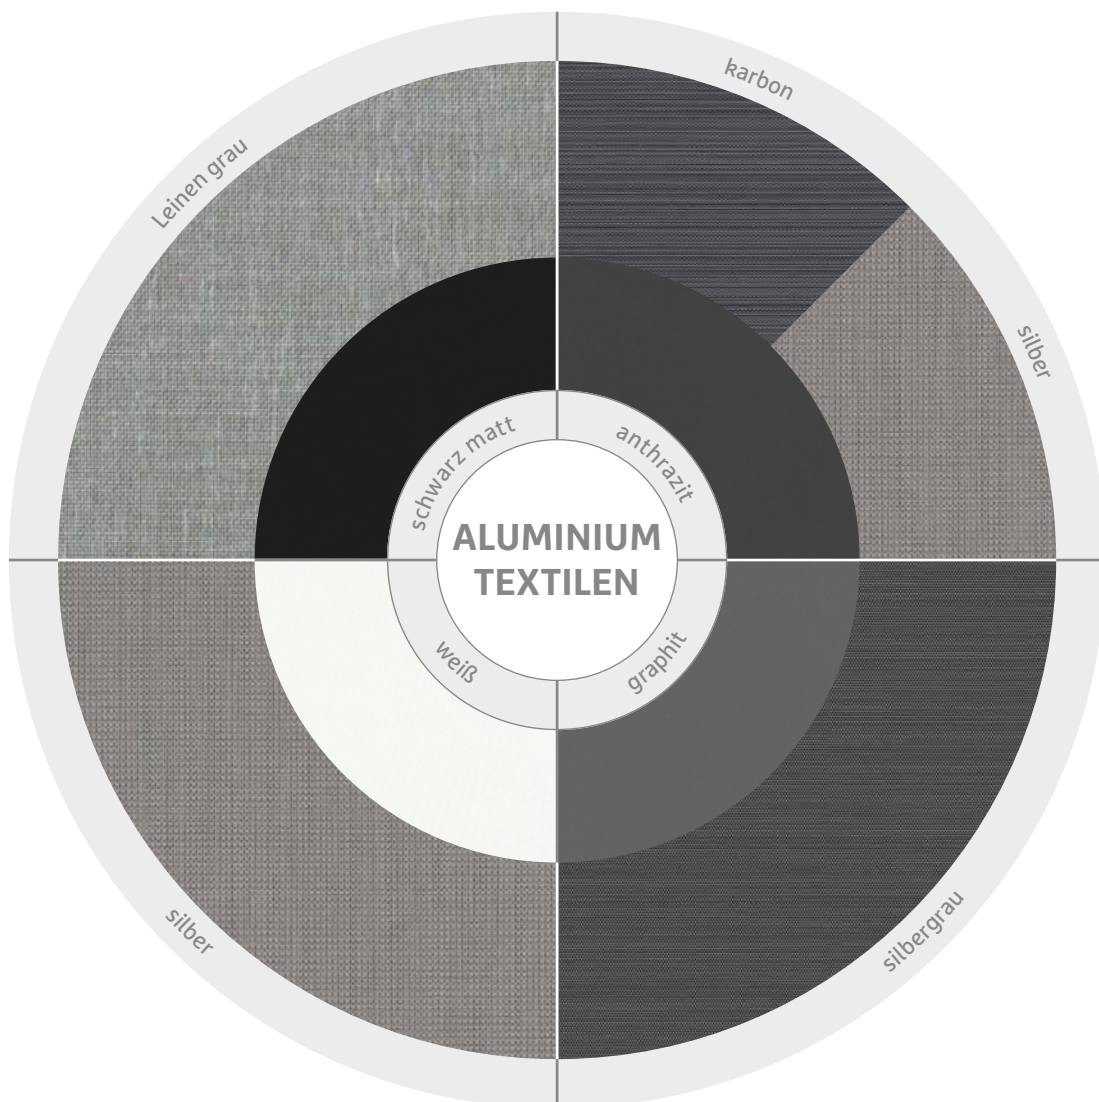

DIE STERN FARBWELTEN

PASSEND AUF EINANDER ABGESTIMMT

Um sicherzustellen, dass Ihre Möbel auch langfristig erweiterbar und unterschiedliche Gruppen untereinander harmonisch kombinierbar sind, gibt es die STERN Farbwelten. Die Textilien und Aluminium-Farbkombinationen sind fest miteinander verheiratet.

Sollten Sie beispielsweise bereits eine STERN-Tischgruppe in anthrazit besitzen und möchten die Terrasseneinrichtung um eine Bank oder Liege erweitern, können Sie sicher sein das diese auch farblich passt – kombinieren Sie ganz einfach die unterschiedlichen Möbel innerhalb einer Farbwelt.