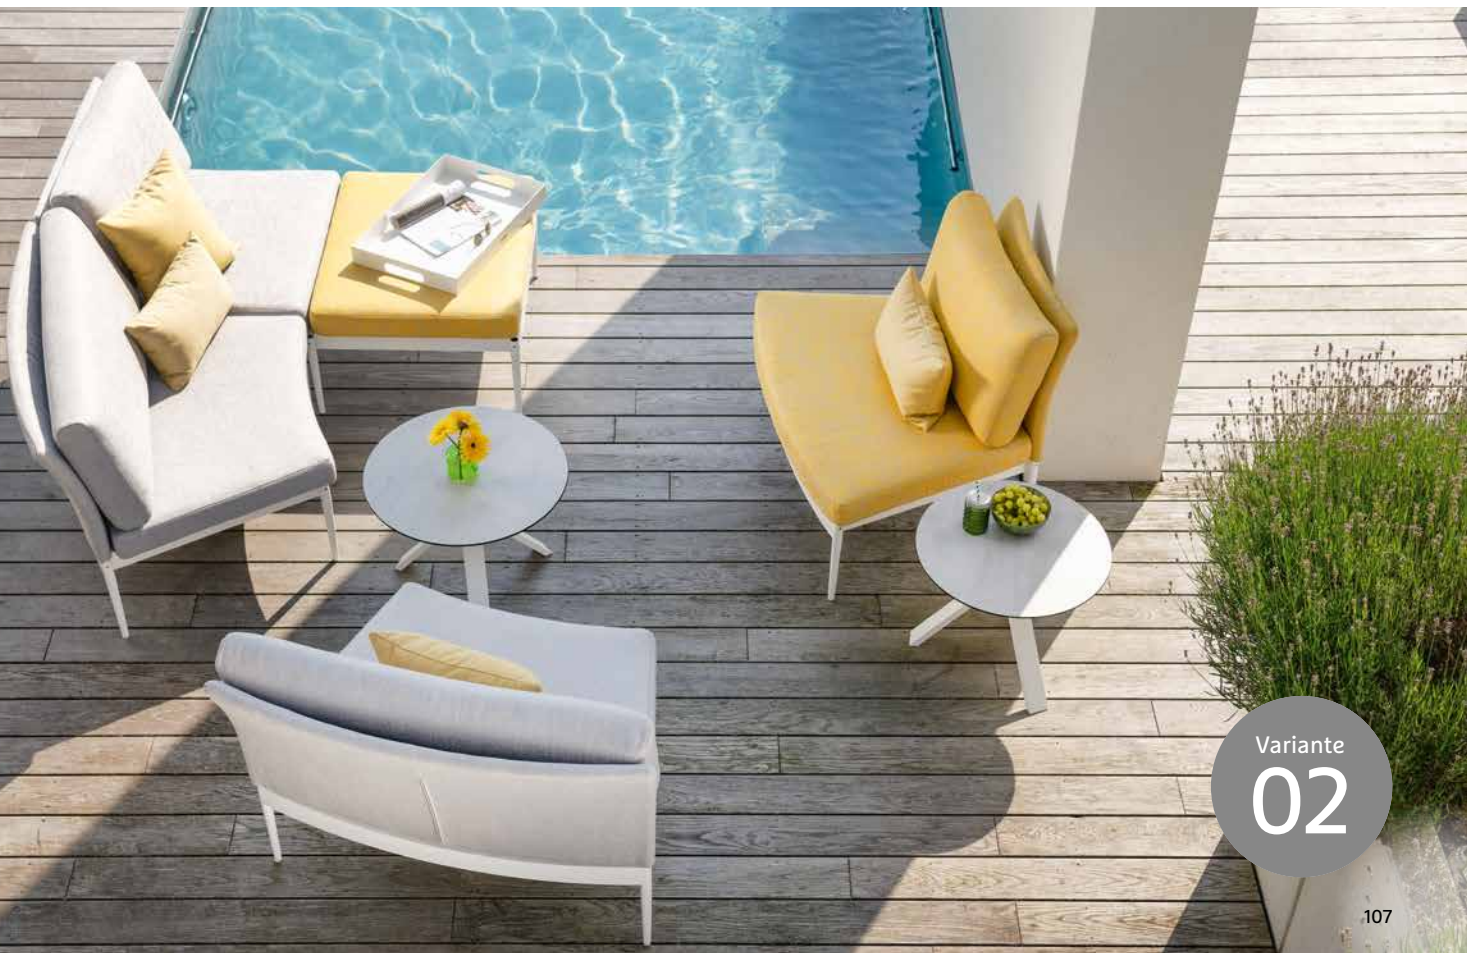

Variante
01

STELLBEISPIELE

Gestalten Sie sich anhand dieser Stellbeispiele Ihre individuelle Wohfühl-Lounge. Ganz nach Ihren räumlichen Gegebenheiten und Ihrem persönlichen Geschmack. Alternativ können Sie mit unserer Ildigo Planungshilfe arbeiten und selbst kreativ werden.

Nutzen Sie das
Planungstool auf
www.stern-moebel.de

Variante
02