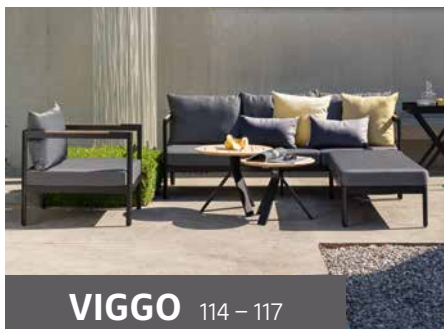

ALUMINIUM

HERVORRAGEND FÜR DRAUSSEN

Aluminium eignet sich aufgrund seiner Eigenschaften hervorragend für die Verwendung von Outdoor-Möbeln. Es weist trotz seines geringen Gewichtes eine hohe Stabilität auf. Außerdem ist Aluminium pflegeleicht, wetterfest, hitzebeständig, rostfrei und recycelbar.