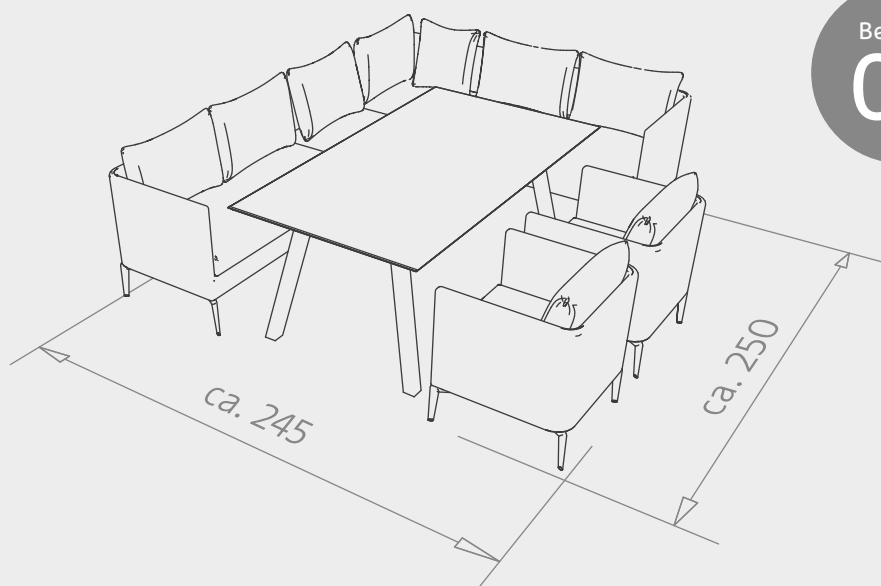

MARTA

KONZEPTIDEEN

Lassen Sie sich von den verschiedenen Konzeptideen inspirieren und begeistern.

MARTA

Gestell Aluminium mit Outdoorstoff 100 % Polyacryl und PU-Beschichtung und schnell-trocknendem Schaumstoff

1 x 3-Sitzer Sofa **2.195,00 €**

2 x Sessel **1.998,00 €**

1 x Tischsystem Interno
180 x 100 x 75 **1.195,00 €**

TOTAL 5.388,00 €

Beispiel

01

Beispiel

02

MARTA

Gestell Aluminium mit Outdoorstoff 100 % Polyacryl und PU-Beschichtung und schnell-trocknendem Schaumstoff

1 x 2-Sitzer
Element rechts **1.595,00 €**

1 x 2-Sitzer
Element links **1.595,00 €**

1 x Mittelelement **849,00 €**

1 x Eckelement **949,00 €**

2 x Sessel **1.998,00 €**

1 x Tischsystem Interno
180 x 100 x 75 **1.195,00 €**

TOTAL 8.181,00 €