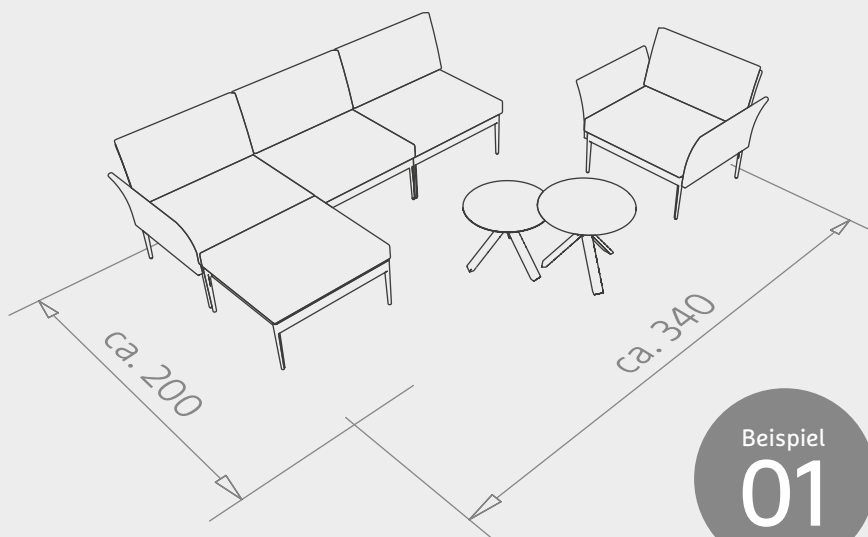

ILDIGO

KONZEPTIDEEN

Nutzen Sie das
Planungstool auf
www.stern-moebel.de

Lassen Sie sich von den verschiedenen Konzeptideen inspirieren und begeistern.

ILDIGO

Gestell Aluminium mit Outdoorstoff
100 % Polyacryl mit schnelltrocknendem
Schaumstoff

2 x Basiselement	2.390,00 €
1 x Seitenelement eckig	1.349,00 €
1 x Hocker	639,00 €
TOTAL	4.378,00 €

1 x Sessel	1.595,00 €

1 x Beistelltisch Freddie 55 x 43	329,00 €

1 x Beistelltisch Freddie 65 x 53	459,00 €

TOTAL	788,00 €

Beispiel

01