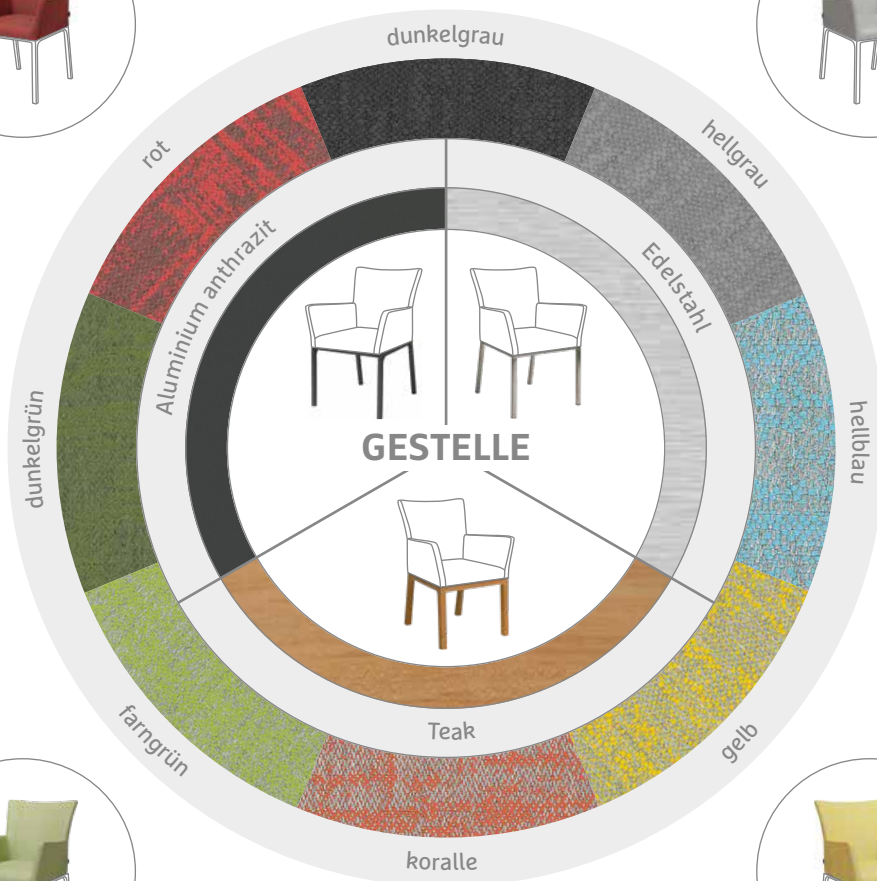

ARTUS SESSELSYSTEM

MIX & MATCH – KREATIV IM FREIEN

DESIGN: STERN

MATERIAL: ALUMINIUM – EDELSTAHL – TEAK – OUTDOORSTOFF
(100 % POLYACRYL) – SCHNELLTROCKNENDER SCHAUMSTOFF

Die Variationsmöglichkeiten des Artus Sesselsystems sind so vielseitig, wie die Geschmäcker verschieden. Kombinieren Sie die acht unterschiedlichen Sitzschalen mit den vier Sesselgestellen. So schaffen Sie sich Ihr individuelles Highlight im Garten.

Seite 386