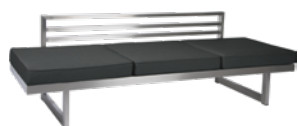

NEW HOLLY LOUNGE

LOUNGE-LÖSUNG FÜR EDELSTAHL

DESIGN: DOSER + ZIMPRICH, STERN (POUF)

MATERIAL: EDELSTAHL – TEXTILEN – POLYACRYL

Seite 260

Seite 386

Seite 388

NEW HOLLY LOUNGE / LIEGE

Edelstahl mit Textilbezug silbergrau und Auflage schiefergrau, 100 % Polyacryl mit Reißverschluss, Kopfstütze an beiden Seiten verstellbar

Rückenlehnenhöhe in cm: 35

Sitzbreite/-tiefe/-höhe in cm (mit Kissen): 216/71/43

216 x 77 x 68	(VE 1)	No. 416728	2.695,00 €