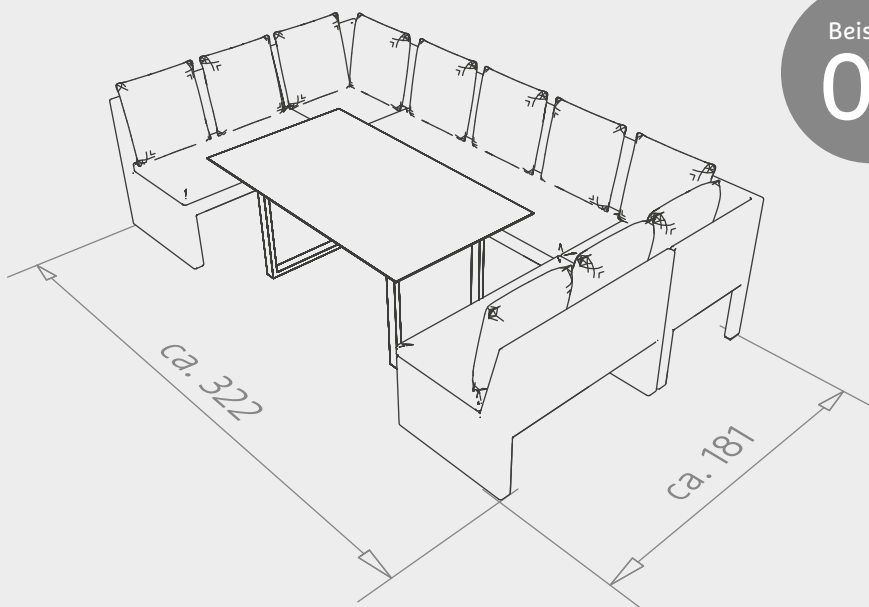

Beispiel

03

NOEL

Gestell Aluminium
mit Geflecht und
Kissen 100 % Polyacryl

2 x 2-Sitzer Bank	2.190,00 €

2 x Eckelement	1.698,00 €

1 x 3-Sitzer Bank	1.495,00 €

1 x Kufentisch Edelstahl 200 x 100 x 73	1.695,00 €

TOTAL	7.078,00 €