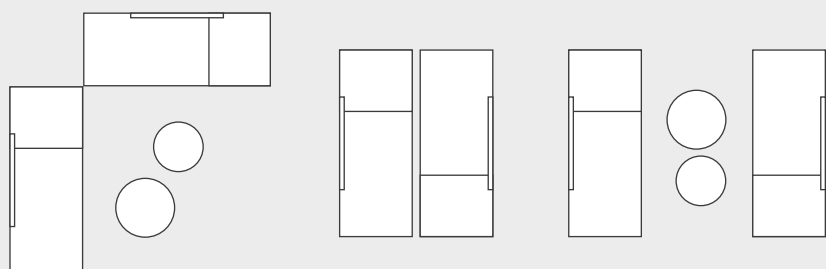

NOVI ROLLENLIEGE/BANK

schwarz matt mit Textilien Leinen grau und Auflage und Rückenkissen aus Outdoorstoff seidenschwarz, 100 % Polyacryl mit Reißverschluss und schnelltrocknender Schaumstoff, Kopfstütze rechts verstellbar
Rückenlehnenhöhe in cm: 22
Sitzbreite/-tiefe/-höhe in cm: 203/74/43

203 x 79 x 65	(VE 2)	No. 415415	1.395,00 €

NOVI ROLLENLIEGE/BANK

anthrazit mit Textilien karbon und Auflage und Rückenkissen seidengrau, 100 % Polyacryl mit Reißverschluss
Kopfstütze rechts verstellbar
Rückenlehnenhöhe in cm: 22
Sitzbreite/-tiefe/-höhe in cm: 203/74/43

203 x 79 x 65	(VE 2)	No. 415476	1.295,00 €

NOVI ROLLENLIEGE/BANK

graphit mit Textilien silbergrau und Auflage und Rückenkissen schiefergrau, 100 % Polyacryl mit Reißverschluss
Kopfstütze rechts verstellbar
Rückenlehnenhöhe in cm: 22
Sitzbreite/-tiefe/-höhe in cm: 203/74/43

203 x 79 x 65	(VE 2)	No. 415477	1.295,00 €

NOVI ROLLENLIEGE/BANK

weiß mit Textilien silber und Auflage und Rückenkissen seidengrau, 100 % Polyacryl mit Reißverschluss
Kopfstütze rechts verstellbar
Rückenlehnenhöhe in cm: 22
Sitzbreite/-tiefe/-höhe in cm: 203/74/43

203 x 79 x 65	(VE 2)	No. 415478	1.295,00 €

NOVI STELLBEISPIELE

Lassen Sie sich von den Stellbeispielen inspirieren. Die Liege Novi kann als Einzelliege, Doppelliege oder Lounge eingesetzt werden. Ein leichtes, vielseitiges Produkt in vier verschiedenen Farben.