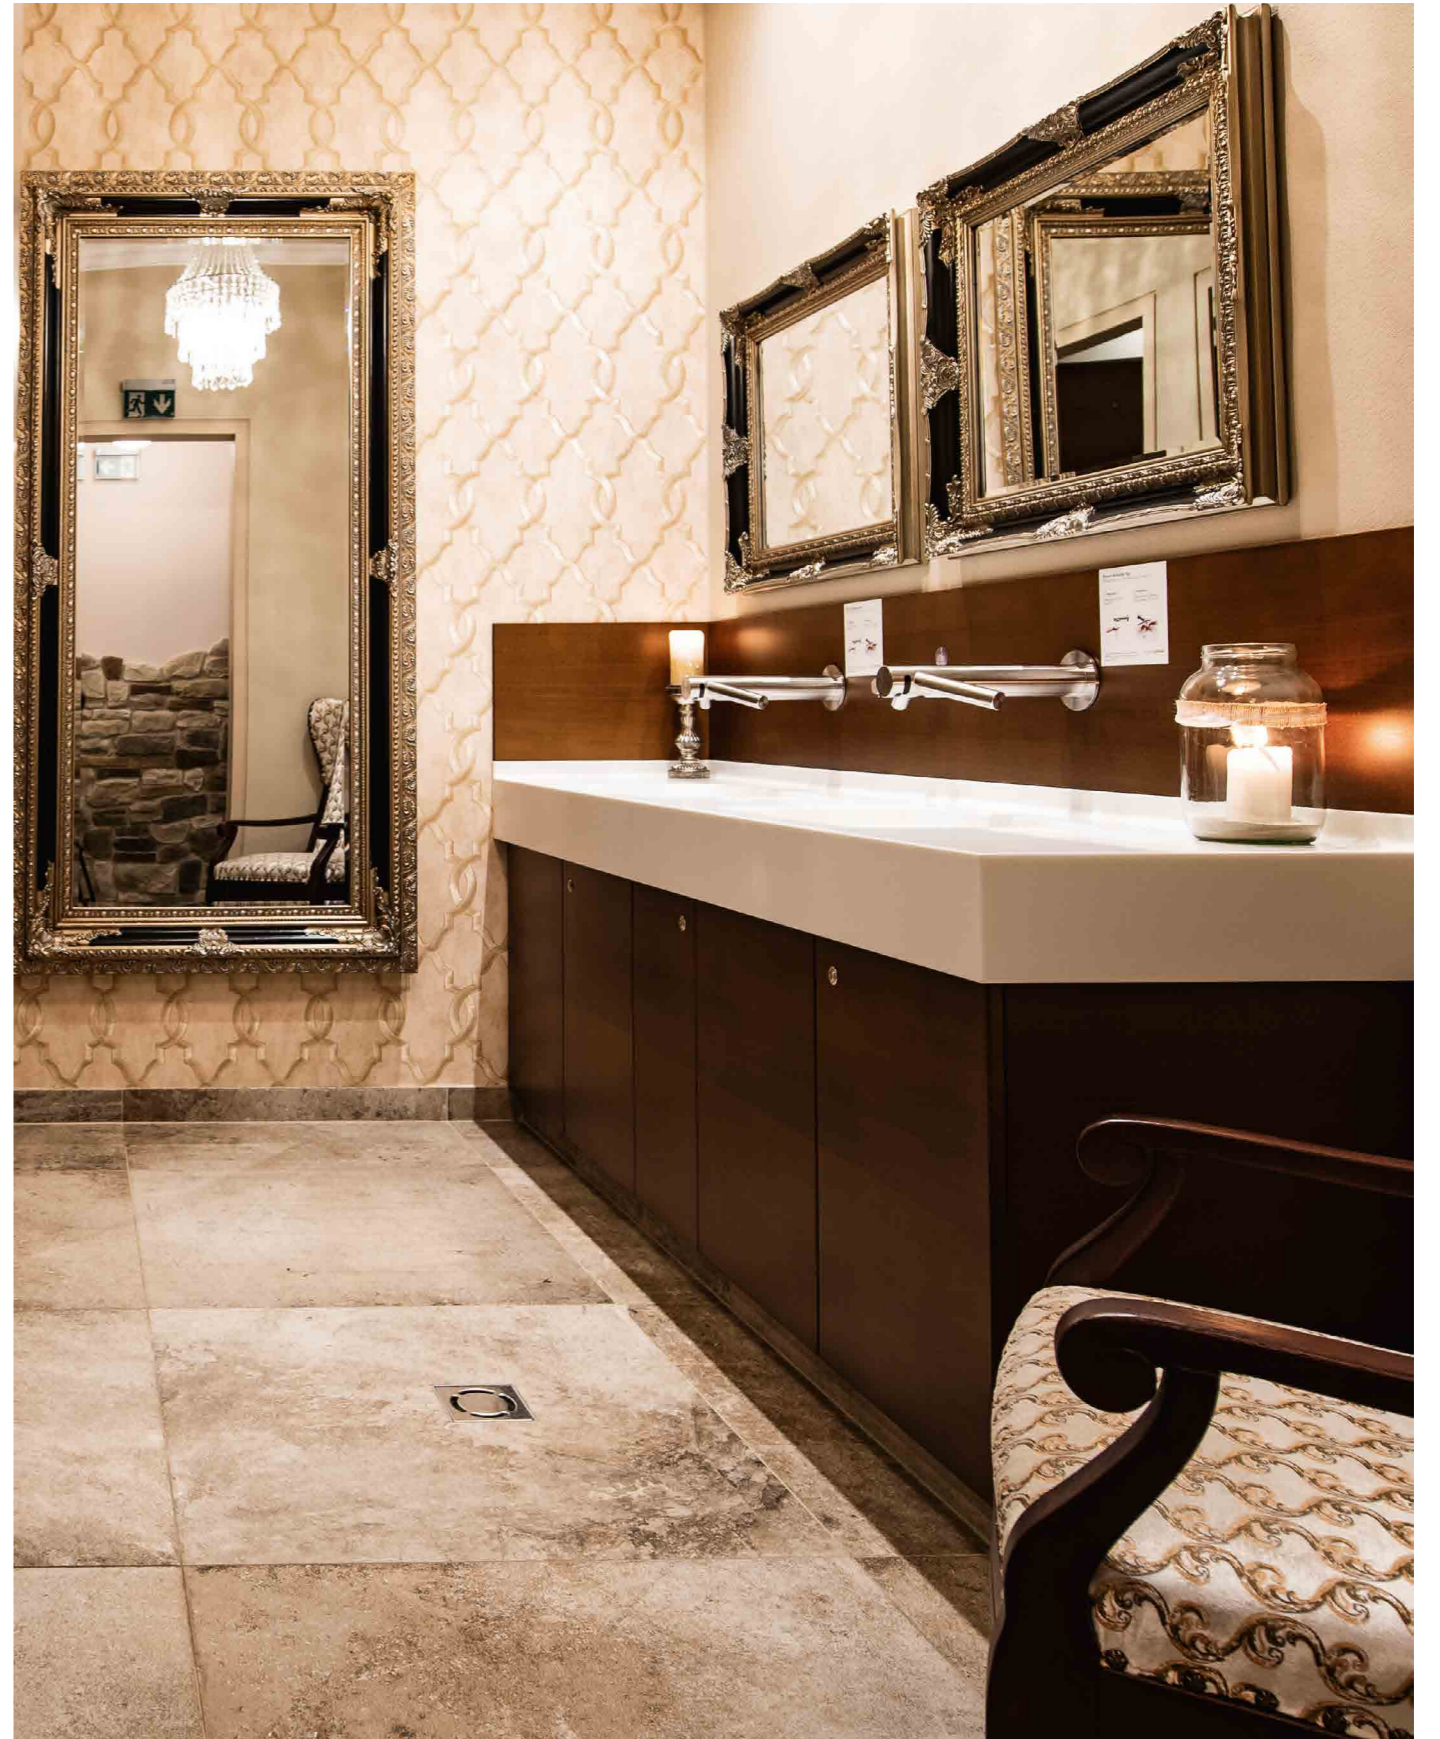

Φ

W E R K B U C H 2 0 1 8

INNENARCHITEKTUR
INTERIORDESIGN
WERKSTÄTTEN

JAMEK | WACHAU /Restaurant im Wintergarten

FISCHERWIRT | ERNSTHOFEN /Stüberl

DAS FRANZL | WOLFGANGSEE /Bar, Buffet, Frühstücksraum, Kaminzimmer, Stube

KAMINSTUBE | SCHWARZENAU - WALDVIERTEL /Saal

SCHLOSS LUBEREGG FAM. PICHLER | WACHAU /Suiten

SIGISMUND - MOTEL | WOLFGANGSEE /Gästezimmer; Lobby

9LÄUF | WEINVIERTEL /Extrazimmer

HOTEL POST | MELK /Restaurant; Buffet; Rezeption; Lobby