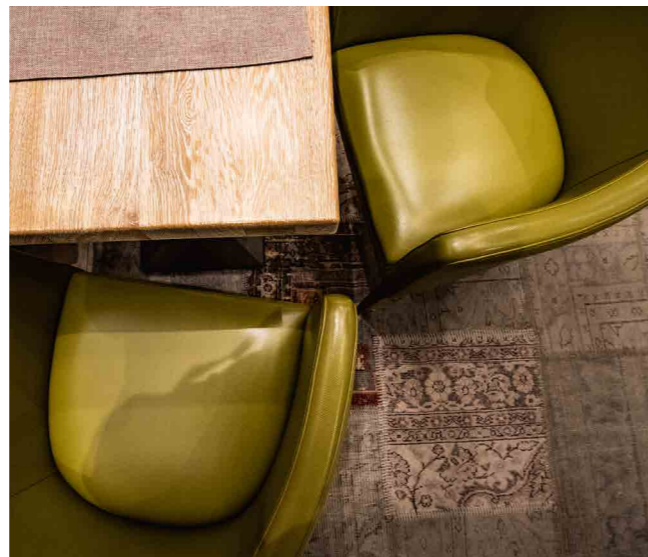

Φ

W E R K B U C H 2 0 1 8

INNENARCHITEKTUR
INTERIORDESIGN
WERKSTÄTTEN

JAMEK | WACHAU /Restaurant im Wintergarten

FISCHERWIRT | ERNSTHOFEN /Stüberl

DAS FRANZL | WOLFGANGSEE /Bar, Buffet, Frühstücksraum, Kaminzimmer, Stube

KAMINSTUBE | SCHWARZENAU - WALDVIERTEL /Saal

SCHLOSS LUBEREGG FAM. PICHLER | WACHAU /Suiten

SIGISMUND - MOTEL | WOLFGANGSEE /Gästezimmer; Lobby

9LÄUF | WEINVIERTEL /Extrazimmer

HOTEL POST | MELK /Restaurant; Buffet; Rezeption; Lobby