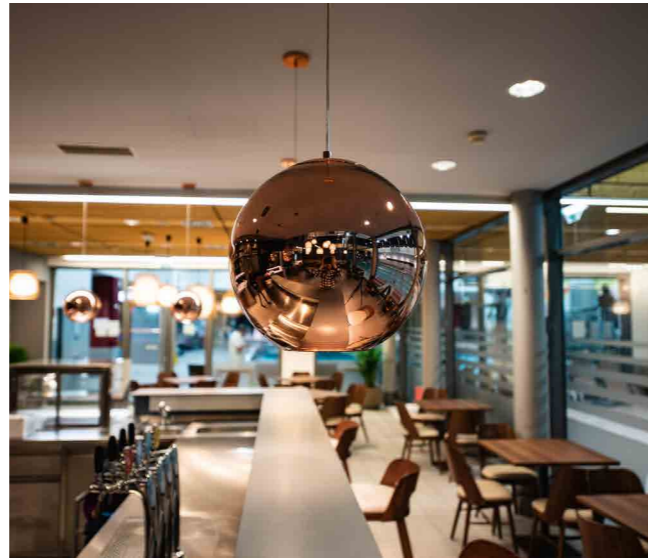

Φ

W E R K B U C H 2 0 1 8

INNENARCHITEKTUR
INTERIORDESIGN
WERKSTÄTTEN

JAMEK | WACHAU /Restaurant im Wintergarten

FISCHERWIRT | ERNSTHOFEN /Stüberl

DAS FRANZL | WOLFGANGSEE /Bar, Buffet, Frühstücksraum, Kaminzimmer, Stube

KAMINSTUBE | SCHWARZENAU - WALDVIERTEL /Saal

SCHLOSS LUBEREGG FAM. PICHLER | WACHAU /Suiten

SIGISMUND - MOTEL | WOLFGANGSEE /Gästezimmer; Lobby

9LÄUF | WEINVIERTEL /Extrazimmer

HOTEL POST | MELK /Restaurant; Buffet; Rezeption; Lobby

HOTEL POST | MELK /Wirtsstube

VORSTADTWIRT | ST. VEIT IM MÜHLVIERTEL /Wirtsstube

MOKKA | STADTBAD ST.PÖLTEN /Cafe-Restaurant

LORENZ WACHAU

INNENARCHITEKTUR | INTERIORDESIGN | WERKSTÄTTEN

AM WEITENBACH 1, 3652 LEIBEN, ÖSTERREICH
+43 2752/70 020 | INFO@LORENZ-WACHAU.AT | WWW.LORENZ-GASTRO.AT