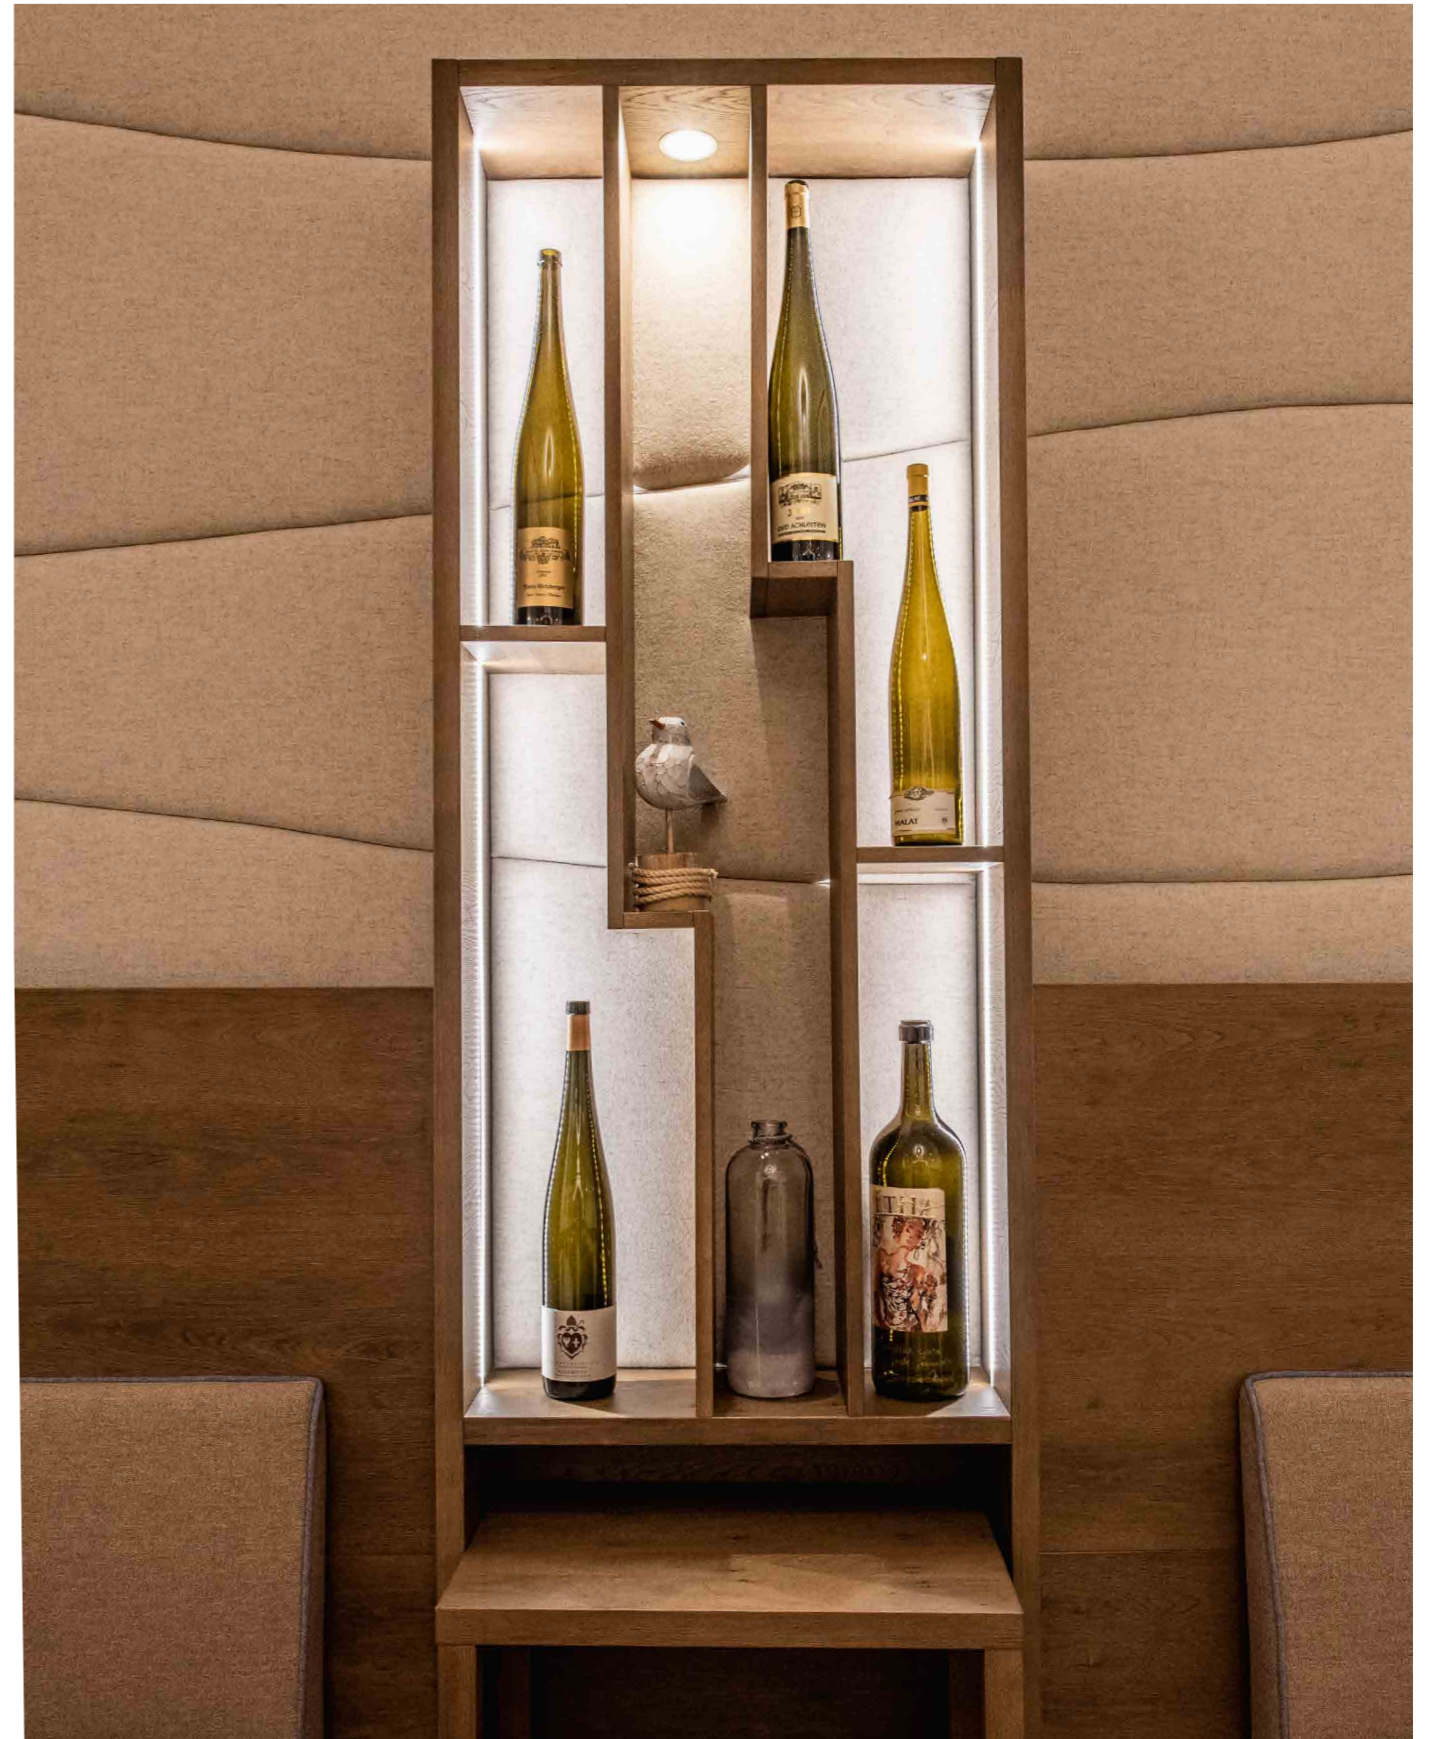

Φ

W E R K B U C H 2 0 1 8

INNENARCHITEKTUR
INTERIORDESIGN
WERKSTÄTTEN

JAMEK | WACHAU /Restaurant im Wintergarten

FISCHERWIRT | ERNSTHOFEN /Stüberl

DAS FRANZL | WOLFGANGSEE /Bar, Buffet, Frühstücksraum, Kaminzimmer, Stube

KAMINSTUBE | SCHWARZENAU - WALDVIERTEL /Saal

SCHLOSS LUBEREGG FAM. PICHLER | WACHAU /Suiten

SIGISMUND - MOTEL | WOLFGANGSEE /Gästezimmer; Lobby

9LÄUF | WEINVIERTEL /Extrazimmer

HOTEL POST | MELK /Restaurant; Buffet; Rezeption; Lobby