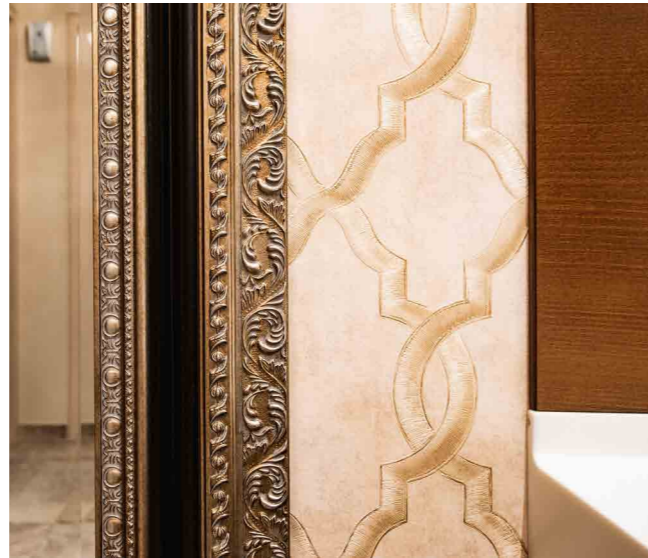

Φ

W E R K B U C H 2 0 1 8

INNENARCHITEKTUR
INTERIORDESIGN
WERKSTÄTTEN

JAMEK | WACHAU /Restaurant im Wintergarten

FISCHERWIRT | ERNSTHOFEN /Stüberl

DAS FRANZL | WOLFGANGSEE /Bar, Buffet, Frühstücksraum, Kaminzimmer, Stube

KAMINSTUBE | SCHWARZENAU - WALDVIERTEL /Saal

SCHLOSS LUBEREGG FAM. PICHLER | WACHAU /Suiten

SIGISMUND - MOTEL | WOLFGANGSEE /Gästezimmer; Lobby

9LÄUF | WEINVIERTEL /Extrazimmer

HOTEL POST | MELK /Restaurant; Buffet; Rezeption; Lobby