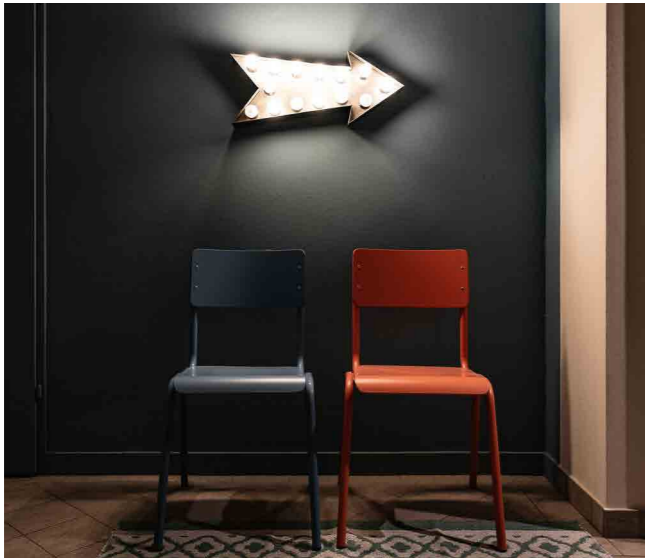

Φ

W E R K B U C H 2 0 1 8

INNENARCHITEKTUR
INTERIORDESIGN
WERKSTÄTTEN

JAMEK | WACHAU /Restaurant im Wintergarten

FISCHERWIRT | ERNSTHOFEN /Stüberl

DAS FRANZL | WOLFGANGSEE /Bar, Buffet, Frühstücksraum, Kaminzimmer, Stube

KAMINSTUBE | SCHWARZENAU - WALDVIERTEL /Saal

SCHLOSS LUBEREGG FAM. PICHLER | WACHAU /Suiten

SIGISMUND - MOTEL | WOLFGANGSEE /Gästezimmer; Lobby

9LÄUF | WEINVIERTEL /Extrazimmer

HOTEL POST | MELK /Restaurant; Buffet; Rezeption; Lobby