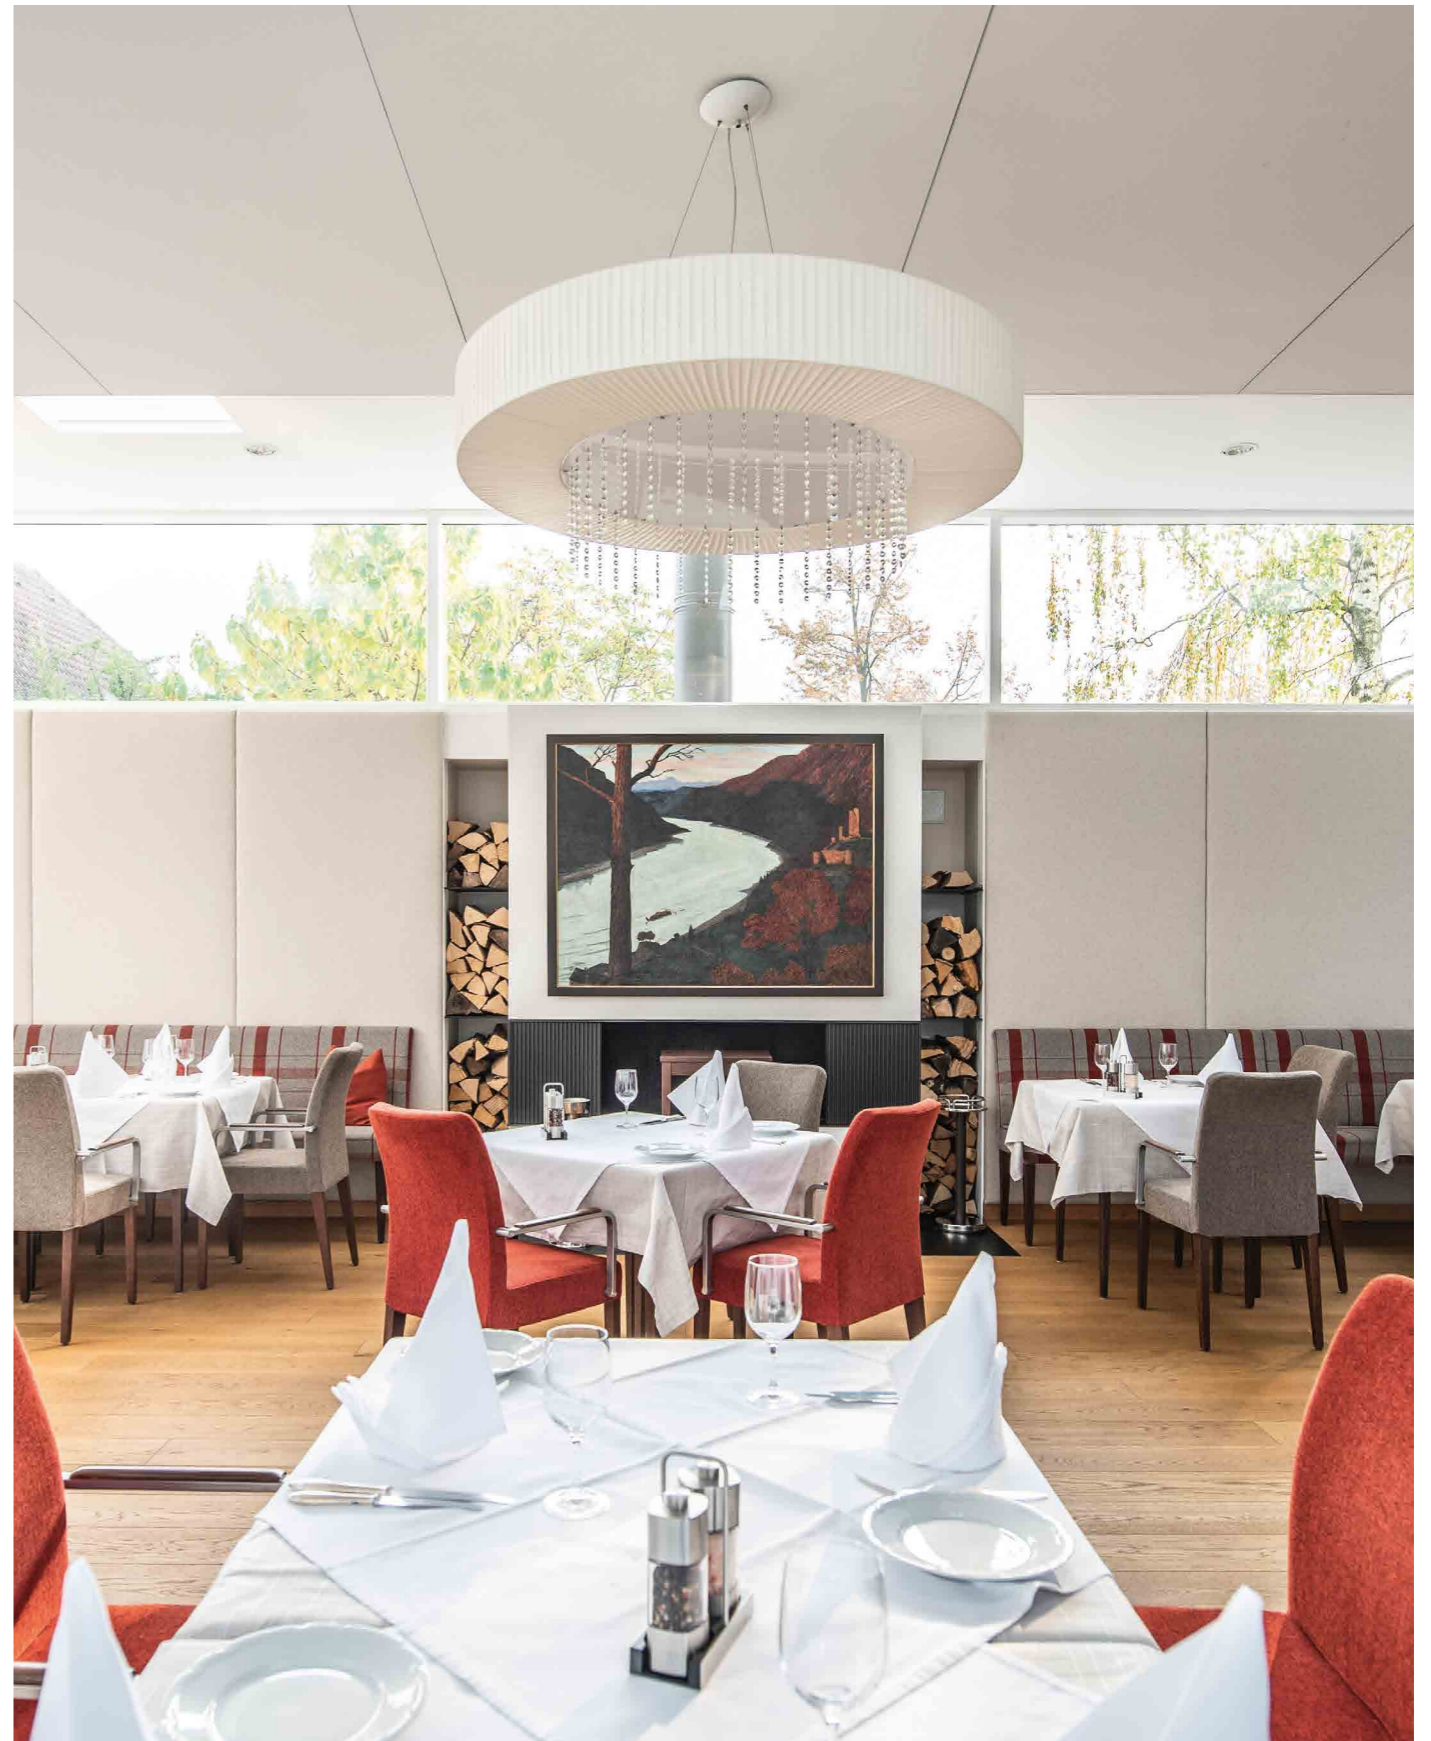

Φ

W E R K B U C H 2 0 1 8

INNENARCHITEKTUR
INTERIORDESIGN
WERKSTÄTTEN

JAMEK | WACHAU /Restaurant im Wintergarten

FISCHERWIRT | ERNSTHOFEN /Stüberl

DAS FRANZL | WOLFGANGSEE /Bar, Buffet, Frühstücksraum, Kaminzimmer, Stube

KAMINSTUBE | SCHWARZENAU - WALDVIERTEL /Saal

SCHLOSS LUBEREGG FAM. PICHLER | WACHAU /Suiten

SIGISMUND - MOTEL | WOLFGANGSEE /Gästezimmer; Lobby

9LÄUF | WEINVIERTEL /Extrazimmer

HOTEL POST | MELK /Restaurant; Buffet; Rezeption; Lobby