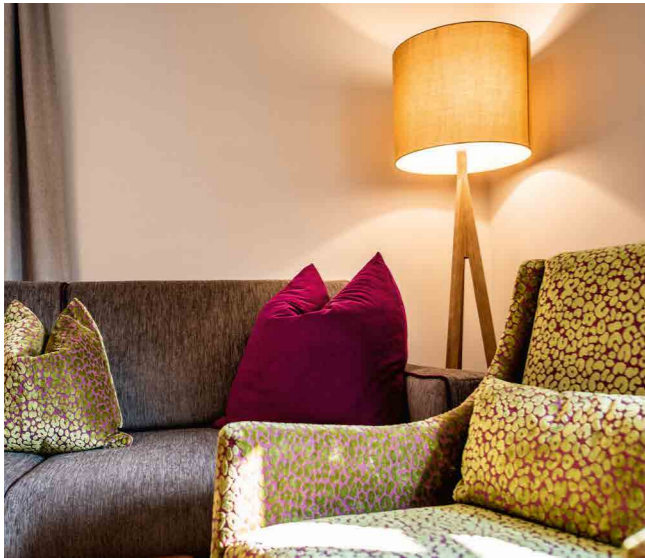

Φ

W E R K B U C H 2 0 1 8

INNENARCHITEKTUR
INTERIORDESIGN
WERKSTÄTTEN

JAMEK | WACHAU /Restaurant im Wintergarten

FISCHERWIRT | ERNSTHOFEN /Stüberl

DAS FRANZL | WOLFGANGSEE /Bar, Buffet, Frühstücksraum, Kaminzimmer, Stube

KAMINSTUBE | SCHWARZENAU - WALDVIERTEL /Saal

SCHLOSS LUBEREGG FAM. PICHLER | WACHAU /Suiten

SIGISMUND - MOTEL | WOLFGANGSEE /Gästezimmer; Lobby

9LÄUF | WEINVIERTEL /Extrazimmer

HOTEL POST | MELK /Restaurant; Buffet; Rezeption; Lobby