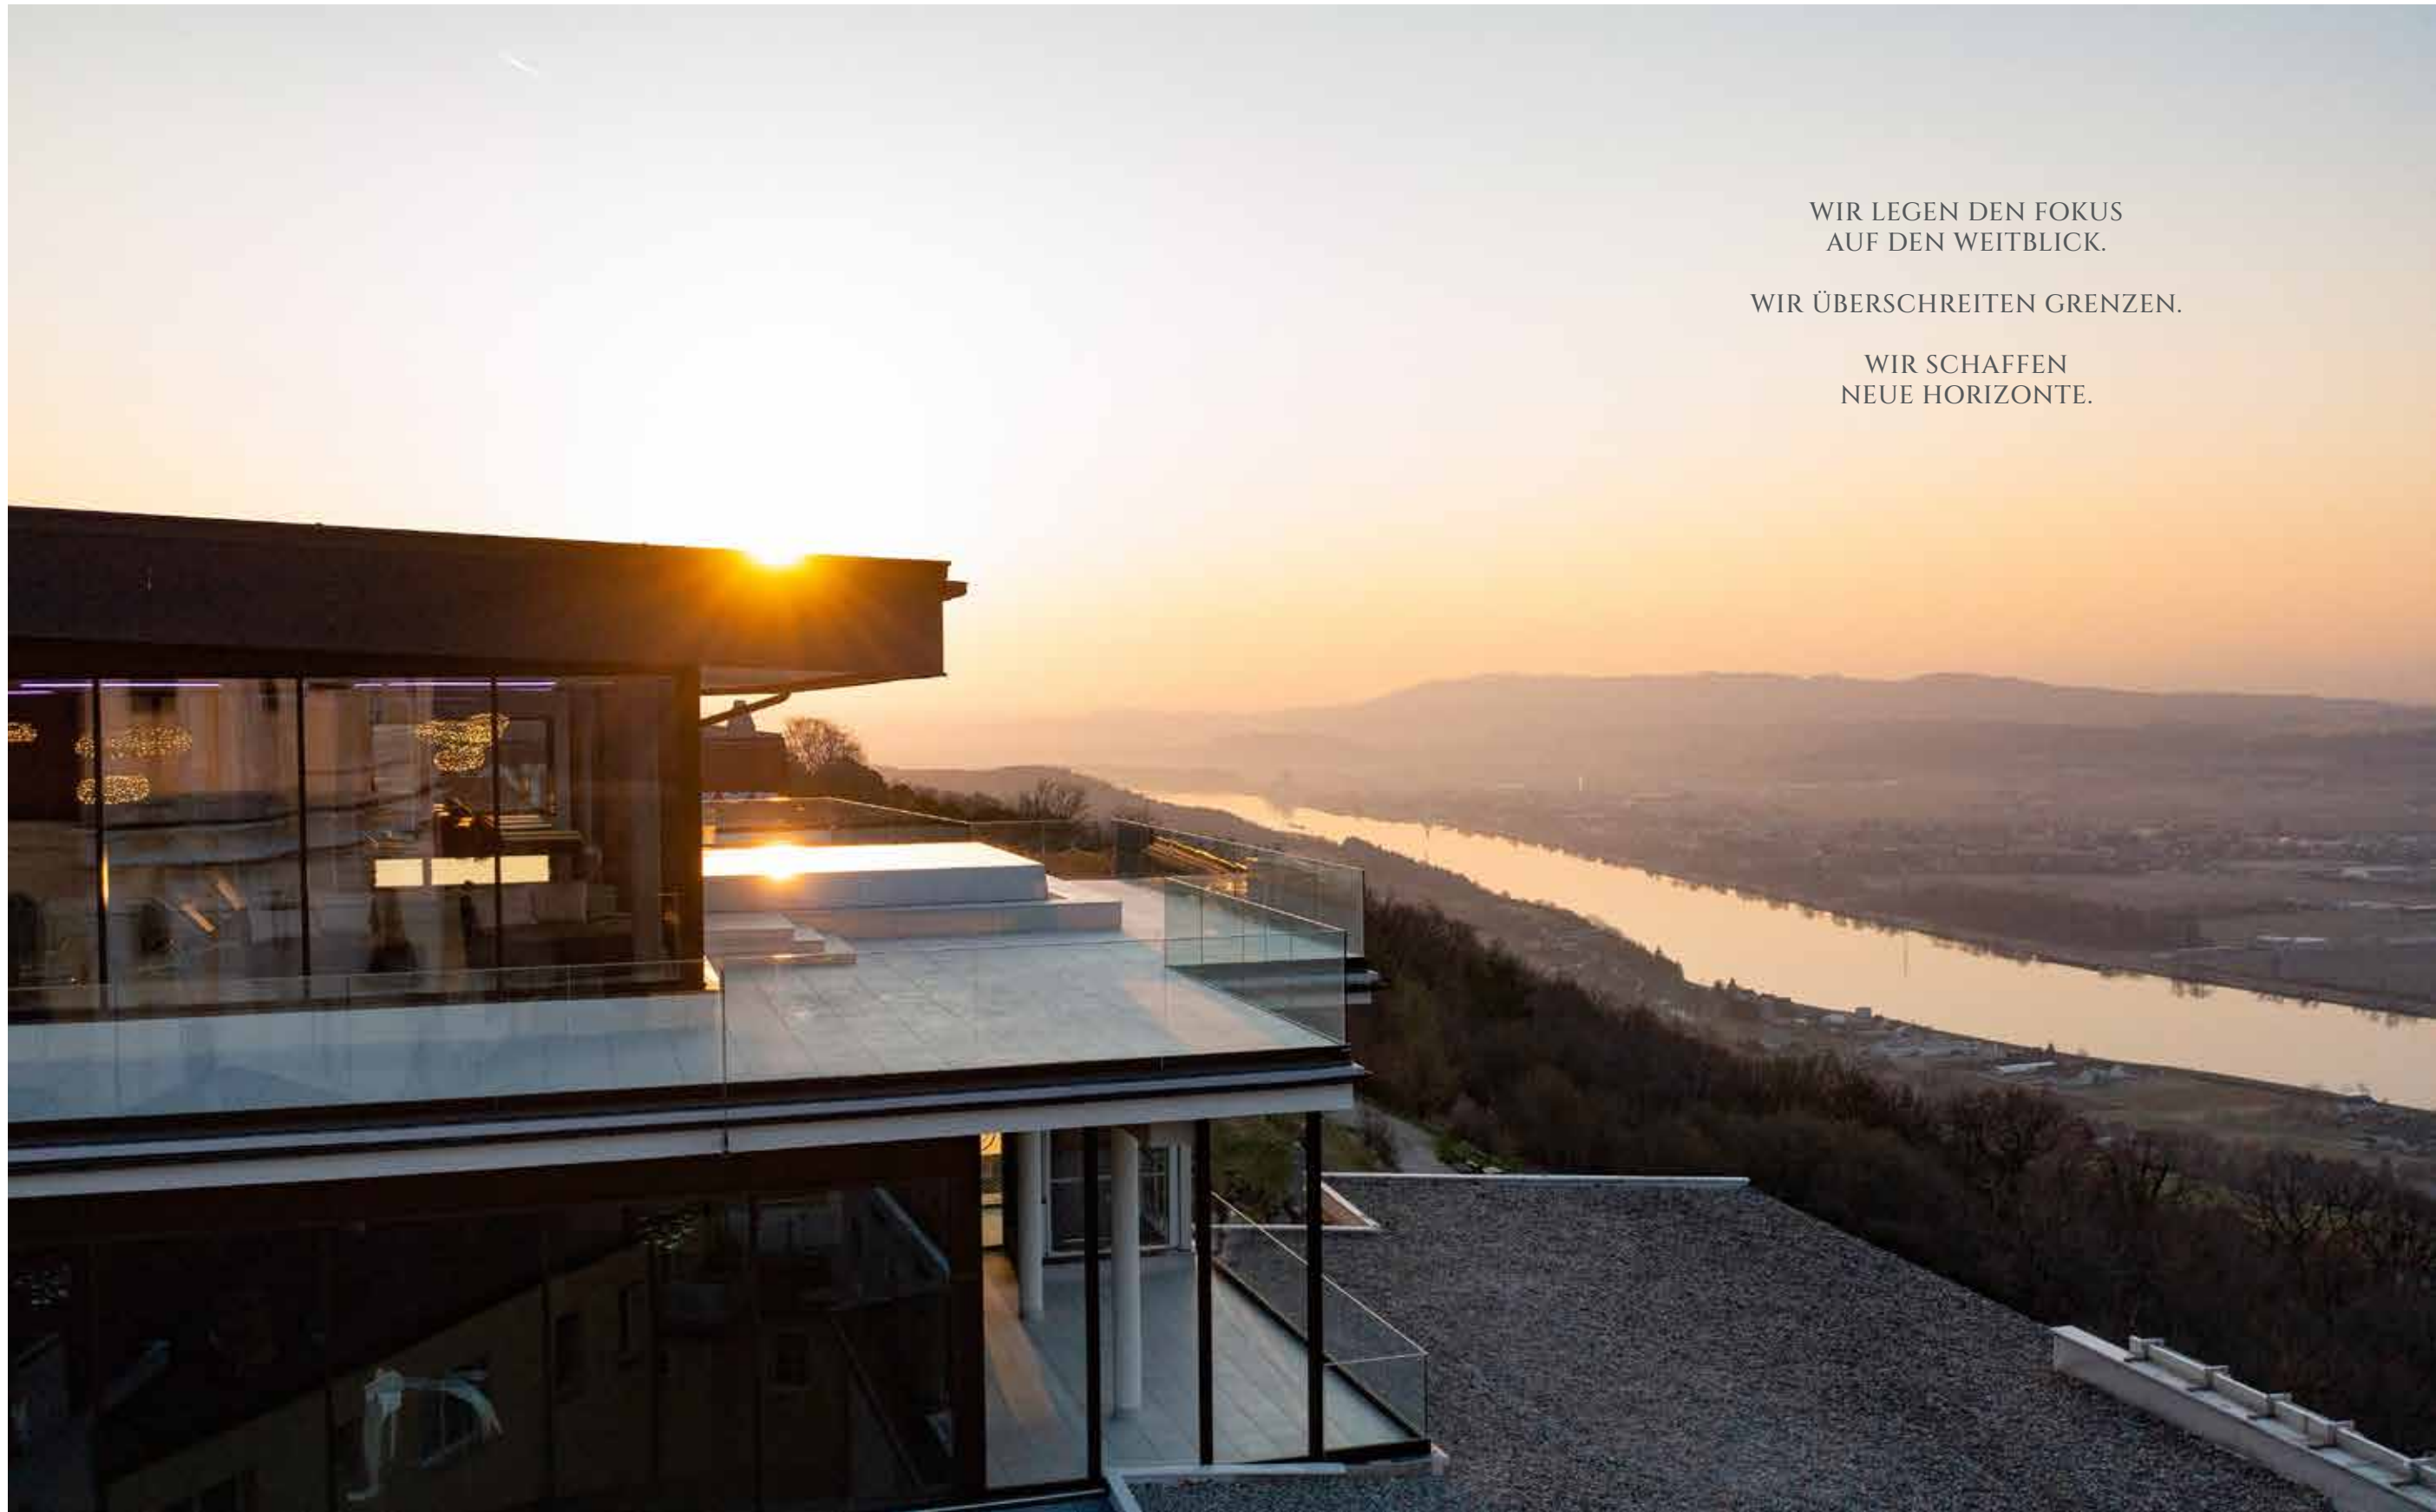

Idee . Konzept . Design . Visualisierung . Auswahl . Realisierung

RADKERSBURGER HOF | HOTEL | BAD RADKERSBURG

DIE ZUKUNFT WIRD  
MITGEDACHT.  
ALTES BEKOMMT  
NEUES POTENZIAL,  
NEUES HARMONIERT.

WAHRES WOHLFÜHLEN  
IST EIN HETEROGENES SYSTEM  
AUS LIEBE ZUM DETAIL.

GEMEINSAM  
SCHAFFEN WIR ORIGINALE  
MIT CHARAKTER.

WIR LEGEN DEN FOKUS  
AUF DEN WEITBLICK.

WIR ÜBERSCHREITEN GRENZEN.

WIR SCHAFFEN  
NEUE HORIZONTE.

FOTO: © MIKU MEDIA

**MARIE & FERDINAND SCHACHNER**  
mit drei Nachwuchs-Hoteliers.

### AM ANFANG STEHEN DIE GEDANKEN. DAS PROJEKT IM KOPE.

Gemeinsam bringen wir es zu Papier, verwandeln es in neue Konzepte.  
Strich für Strich setzen wir Architektur in Szene. Facettenreich in ihren Varianten,  
mit realistischem Blick in die Zukunft. Atmosphäre à la carte unter der Prämisse der Funktionalität.  
Gemeinsam überschreiten wir Grenzen und schaffen neue Horizonte.