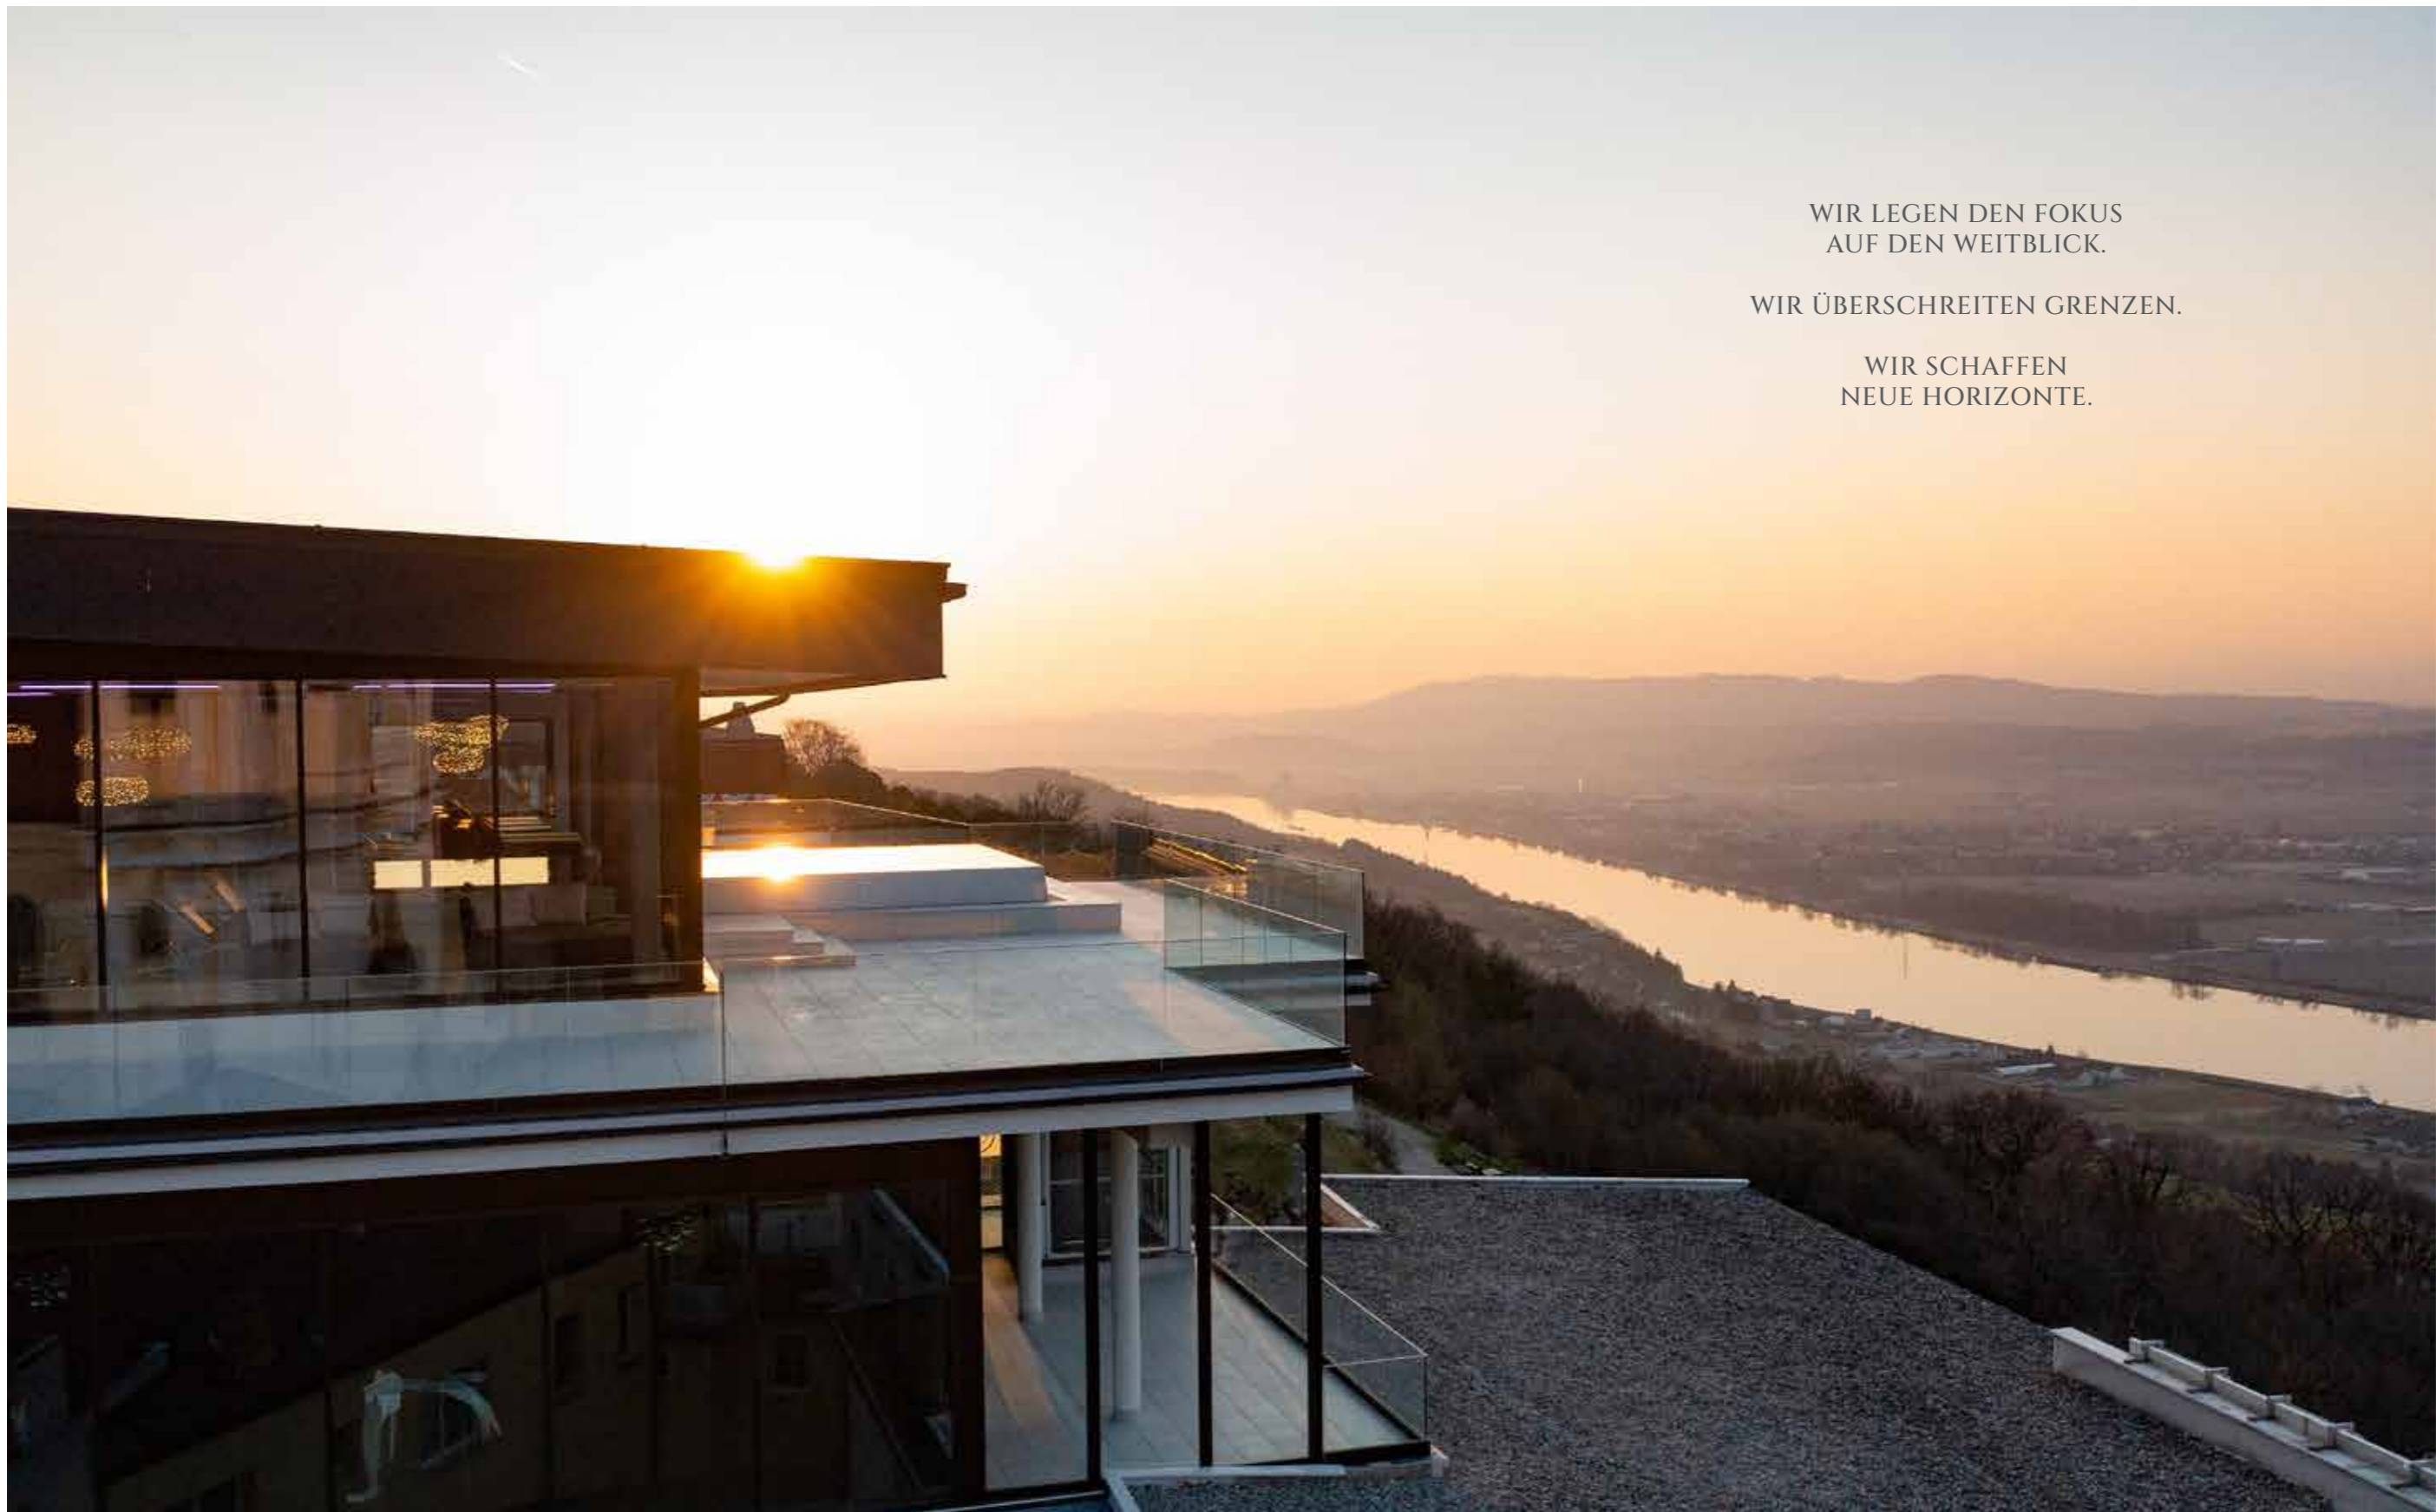

LORENZ
WACHAU
ARCHITECTURE

**GEMEINSAM
ETWAS GROSSES SCHAFFEN**

2020–2022

AM ANFANG STEHEN
DIE GEDANKEN,
DAS PROJEKT IM KOPF.

GEMEINSAM
BRINGEN WIR ES
ZU PAPIER.

Schachner
Wachauf mit allen Sinnen

www.hotel-schachner.at

Naturmaße nehmen und Koten prüfen

DAS RENOMMEE
SCHREIBT
EINE GESCHICHTE ...

LORENZ WACHAU
VERWANDELT
DIESE IN
NEUE KONZEPTE

ES IST DER
FORTSCHRITT IM BAU,
DER BEEINDRUCKT.

WAHRES WOHLFÜHLEN
IST EIN HETEROGENES SYSTEM
AUS LIEBE ZUM DETAIL.

GEMEINSAM
SCHAFFEN WIR ORIGINALE
MIT CHARAKTER.

WIR LEGEN DEN FOKUS
AUF DEN WEITBLICK.

WIR ÜBERSCHREITEN GRENZEN.

WIR SCHAFFEN
NEUE HORIZONTE.

MARIE & FERDINAND SCHACHNER
mit zwei von drei
Nachwuchs-Hoteliers.