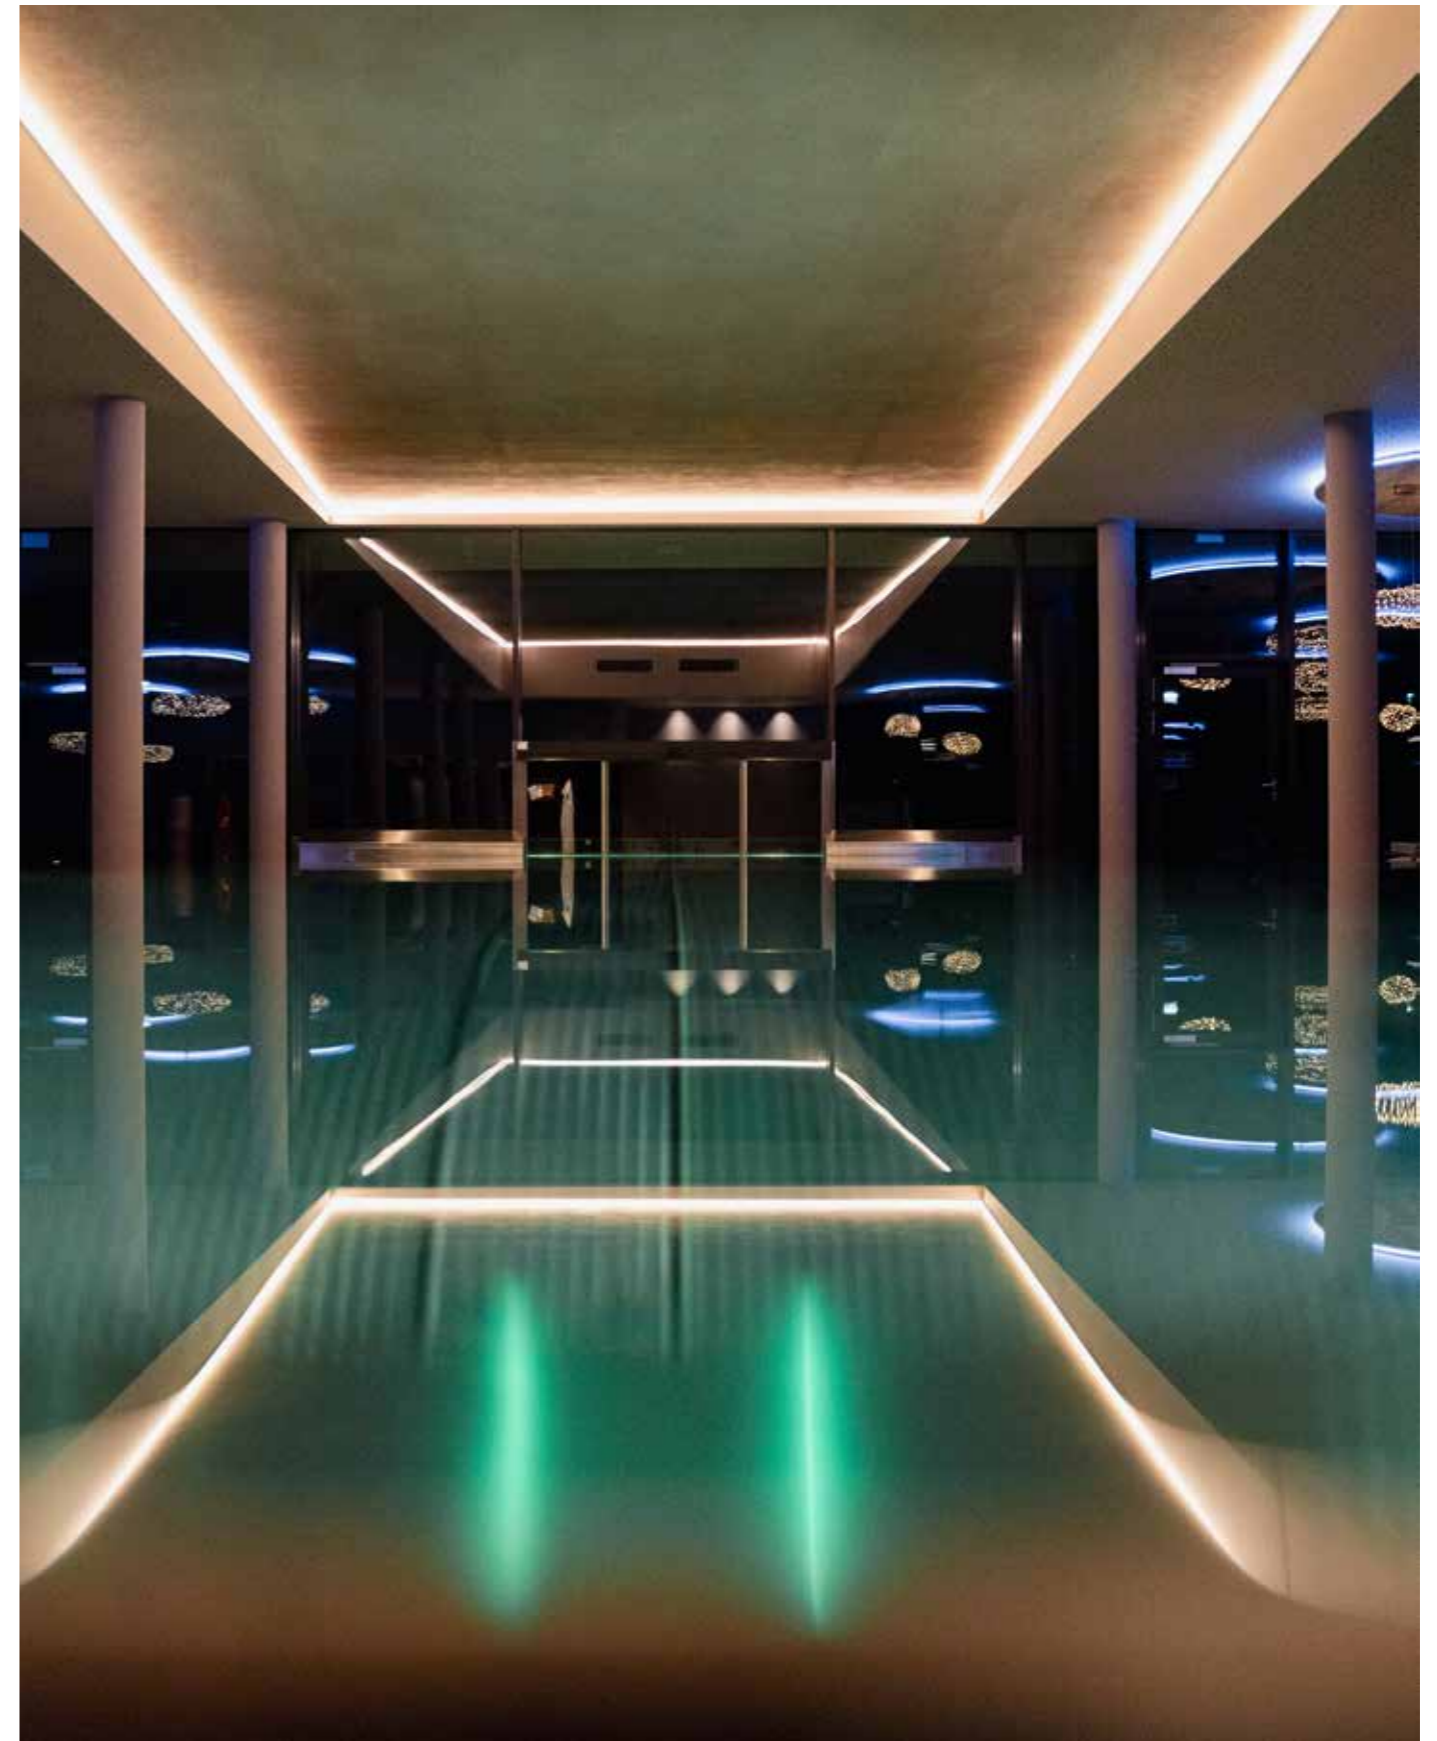

WAHRES WOHLFÜHLEN
IST EIN HETEROGENES SYSTEM
AUS LIEBE ZUM DETAIL.

GEMEINSAM
SCHAFFEN WIR ORIGINALE
MIT CHARAKTER.