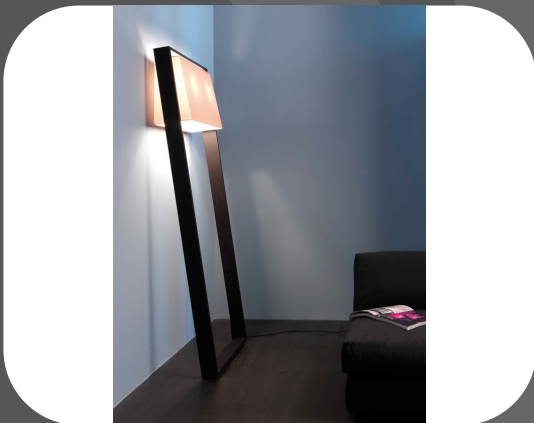

Stehlampe

Hersteller: Contardi

Modell: Frame

Maße: H 200 x B 80 x T 33 cm

Ausführung: Rahmen schwarz, Schirm cremeweiß, mit Gebrauchsspuren

Abverkaufspreis € 690,-

UVP € 1.296,-