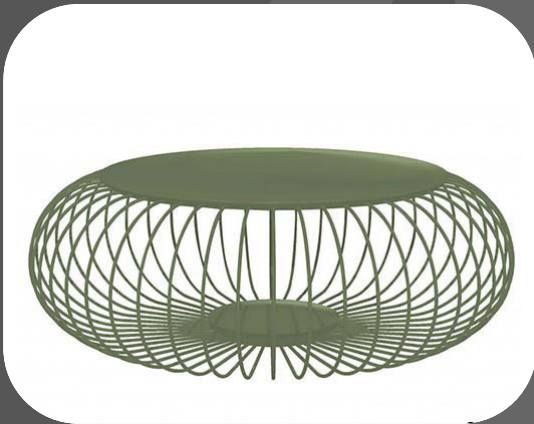

Hersteller: Mindo

Model: 102 Bar Chair and Bar Table

Maße Hocker: ca. H 108 x B 51 x T 50,5 cm

Maße Tisch: H 105 x B 81 x T 81 cm

Ausführung: Gestell light grey, Bezug Seil beige, Platte Teak, mit Gebrauchsspuren

Abverkaufspreis Set € 980,-

UVP € 1.808,-

Außenbodenlampe

Hersteller: Vibia

Model: Meridiano

Maße: H 32 x Ø 92 cm

Ausführung: Gestell Edelstahl mintgrün, mit Gebrauchsspuren

Abverkaufspreis € 1.180,-