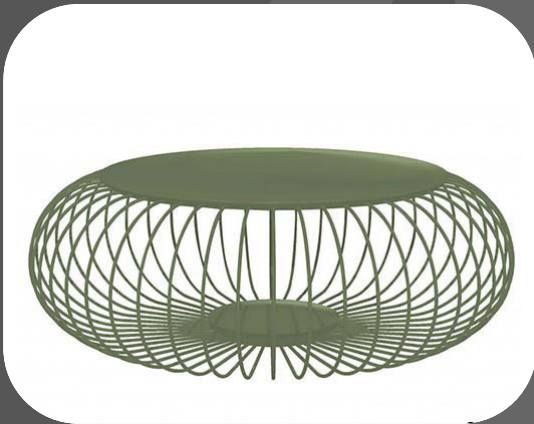

Abverkaufspreis € 290,-
UVP € 495,-

OUTDOOR-MÖBEL

LORENZ WACHAU

2 x Gartenbarhocker und Bartisch

Hersteller: Mindo

Model: 102 Bar Chair and Bar Table

Maße Hocker: ca. H 108 x B 51 x T 50,5 cm

Maße Tisch: H 105 x B 81 x T 81 cm

Ausführung: Gestell light grey, Bezug Seil beige, Platte Teak, mit Gebrauchsspuren

Abverkaufspreis Set € 980,-

UVP € 1.808,-

Außenbodenlampe

Hersteller: Vibia

Model: Meridiano

Maße: H 32 x Ø 92 cm

Ausführung: Gestell Edelstahl mintgrün, mit Gebrauchsspuren