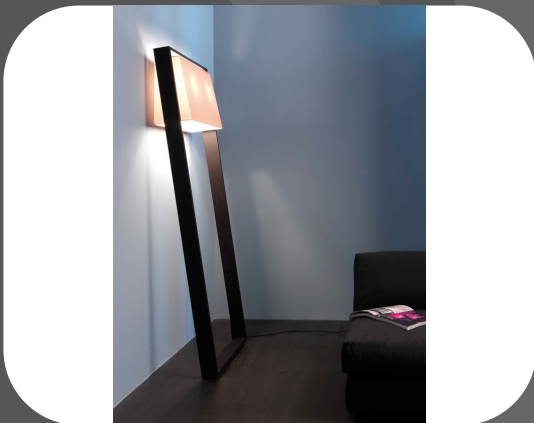

Hängelampe

Hersteller: Bover

Modell: Maxi S/01

Maße: H 158 x Ø 25 cm

Ausführung: Streifenbandschirm creme, mit Gebrauchsspuren

Abverkaufspreis € 494,-

UVP € 824,40

Stehlampe