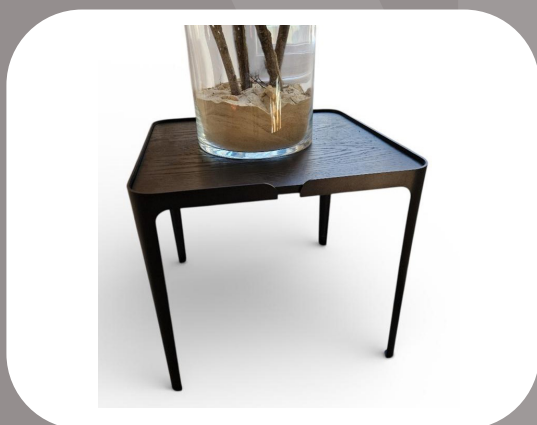

LORENZ WACHAU

LOVE

Art.: MG 1148

Maße: Ø 80 x 45 cm hoch

Ausführung: Massivholz, soft touch

Abverkaufspreis € 529,-

UVP € 888,-

SPACE

Art.: MG 1111

Maße: L 150 x B 50 x 38 cm hoch

Ausführung: Fuß Metall schwarz,
Tischplatte Eiche natur

Abverkaufspreis € 679,-

UVP € 1.134,-

SPACE

Art.: MG 1112

Maße: L 50 x B 50 x H 45 cm