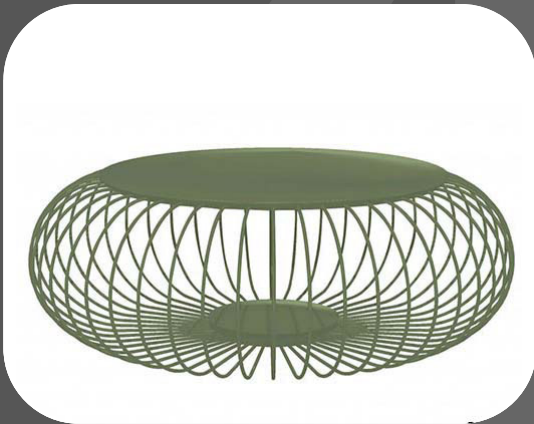

Außenbodenlampe

Hersteller: Vibia

Model: Meridiano

Maße: H 32 x Ø 92 cm

Ausführung: Gestell Edelstahl mintgrün, mit Ge-
brauchsspuren

Abverkaufspreis € 1.180,-

UVP € 1.938,-