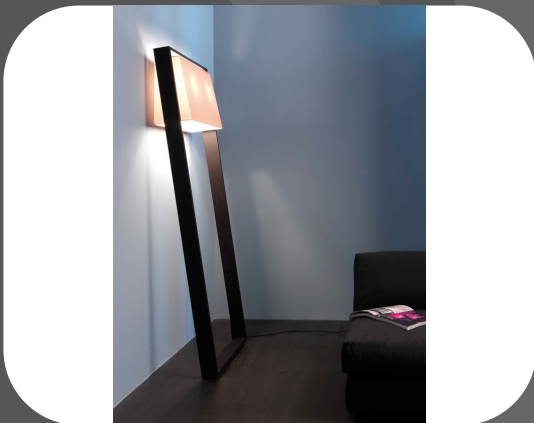

## Hängelampe

Hersteller: Bover

Modell: Maxi S/01

Maße: H 158 x Ø 25 cm

Ausführung: Streifenbandschirm creme, mit  
Gebrauchsspuren

Abverkaufspreis € 494,-

UVP € 824,40